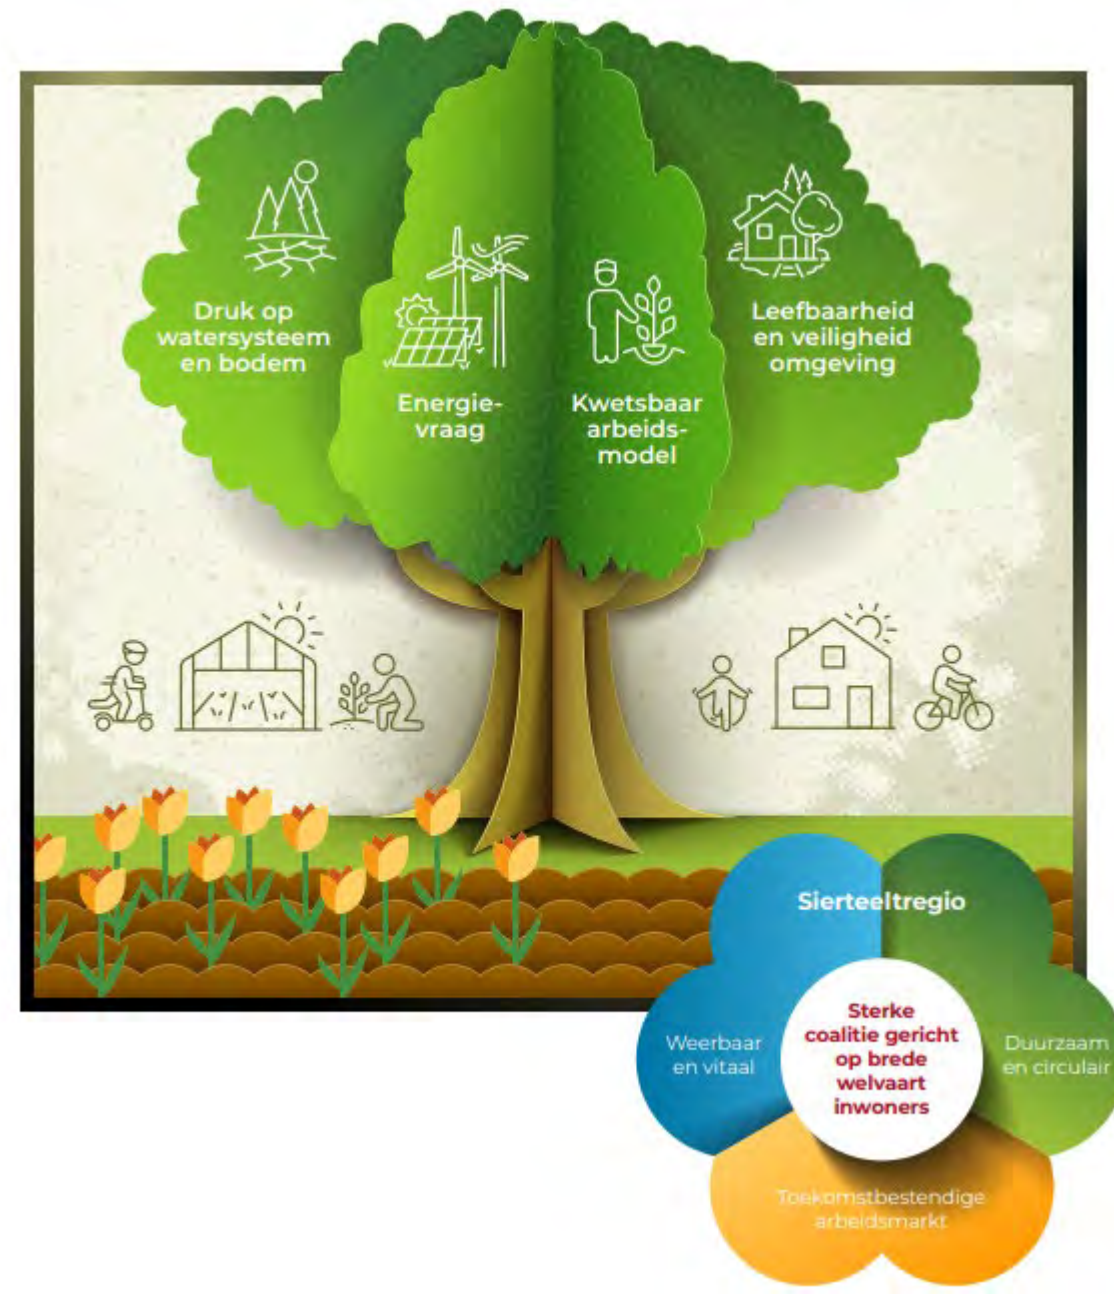

# Samen aan de slag voor een bloeiende sierteeltregio!

Sierteeltcluster van bomen-, bollen- en bloementeelt als economische drager van onze regio. De sierteeltregio kent kracht maar ook kwetsbaarheid.

## Wat gebeurt er als we niks doen?

- Afhankelijk van arbeidsmigranten
- Veiligheidsproblemen
- Jongeren trekken weg
- Verpauperde locaties
- Kwetsbaar voor ondermijning
- Druk op water
- Bodemgebruik
- Gebruik van veen en gewasbeschermingsmiddelen

## Waar werken we naartoe?

- Gesloten en korte ketens  
Zelfvoorzienend in watergebruik
- Energieneutraal
- Huidige en toekomstige generaties aantrekkelijk
- Behoorlijk werkende arbeidsmarkt
- Kansen en goede huisvesting
- Innovatief onderwijslandschap
- Weerbare en veilige wijken

Sierteeltcluster van bomen-, bollen- en bloementeelt als economische drager van onze regio. De sierteeltregio kent kracht maar ook **kwetsbaarheid**:

Niets doen is geen optie

Nú een doorbraak nodig voor een weerbare en vitale sierteeltregio