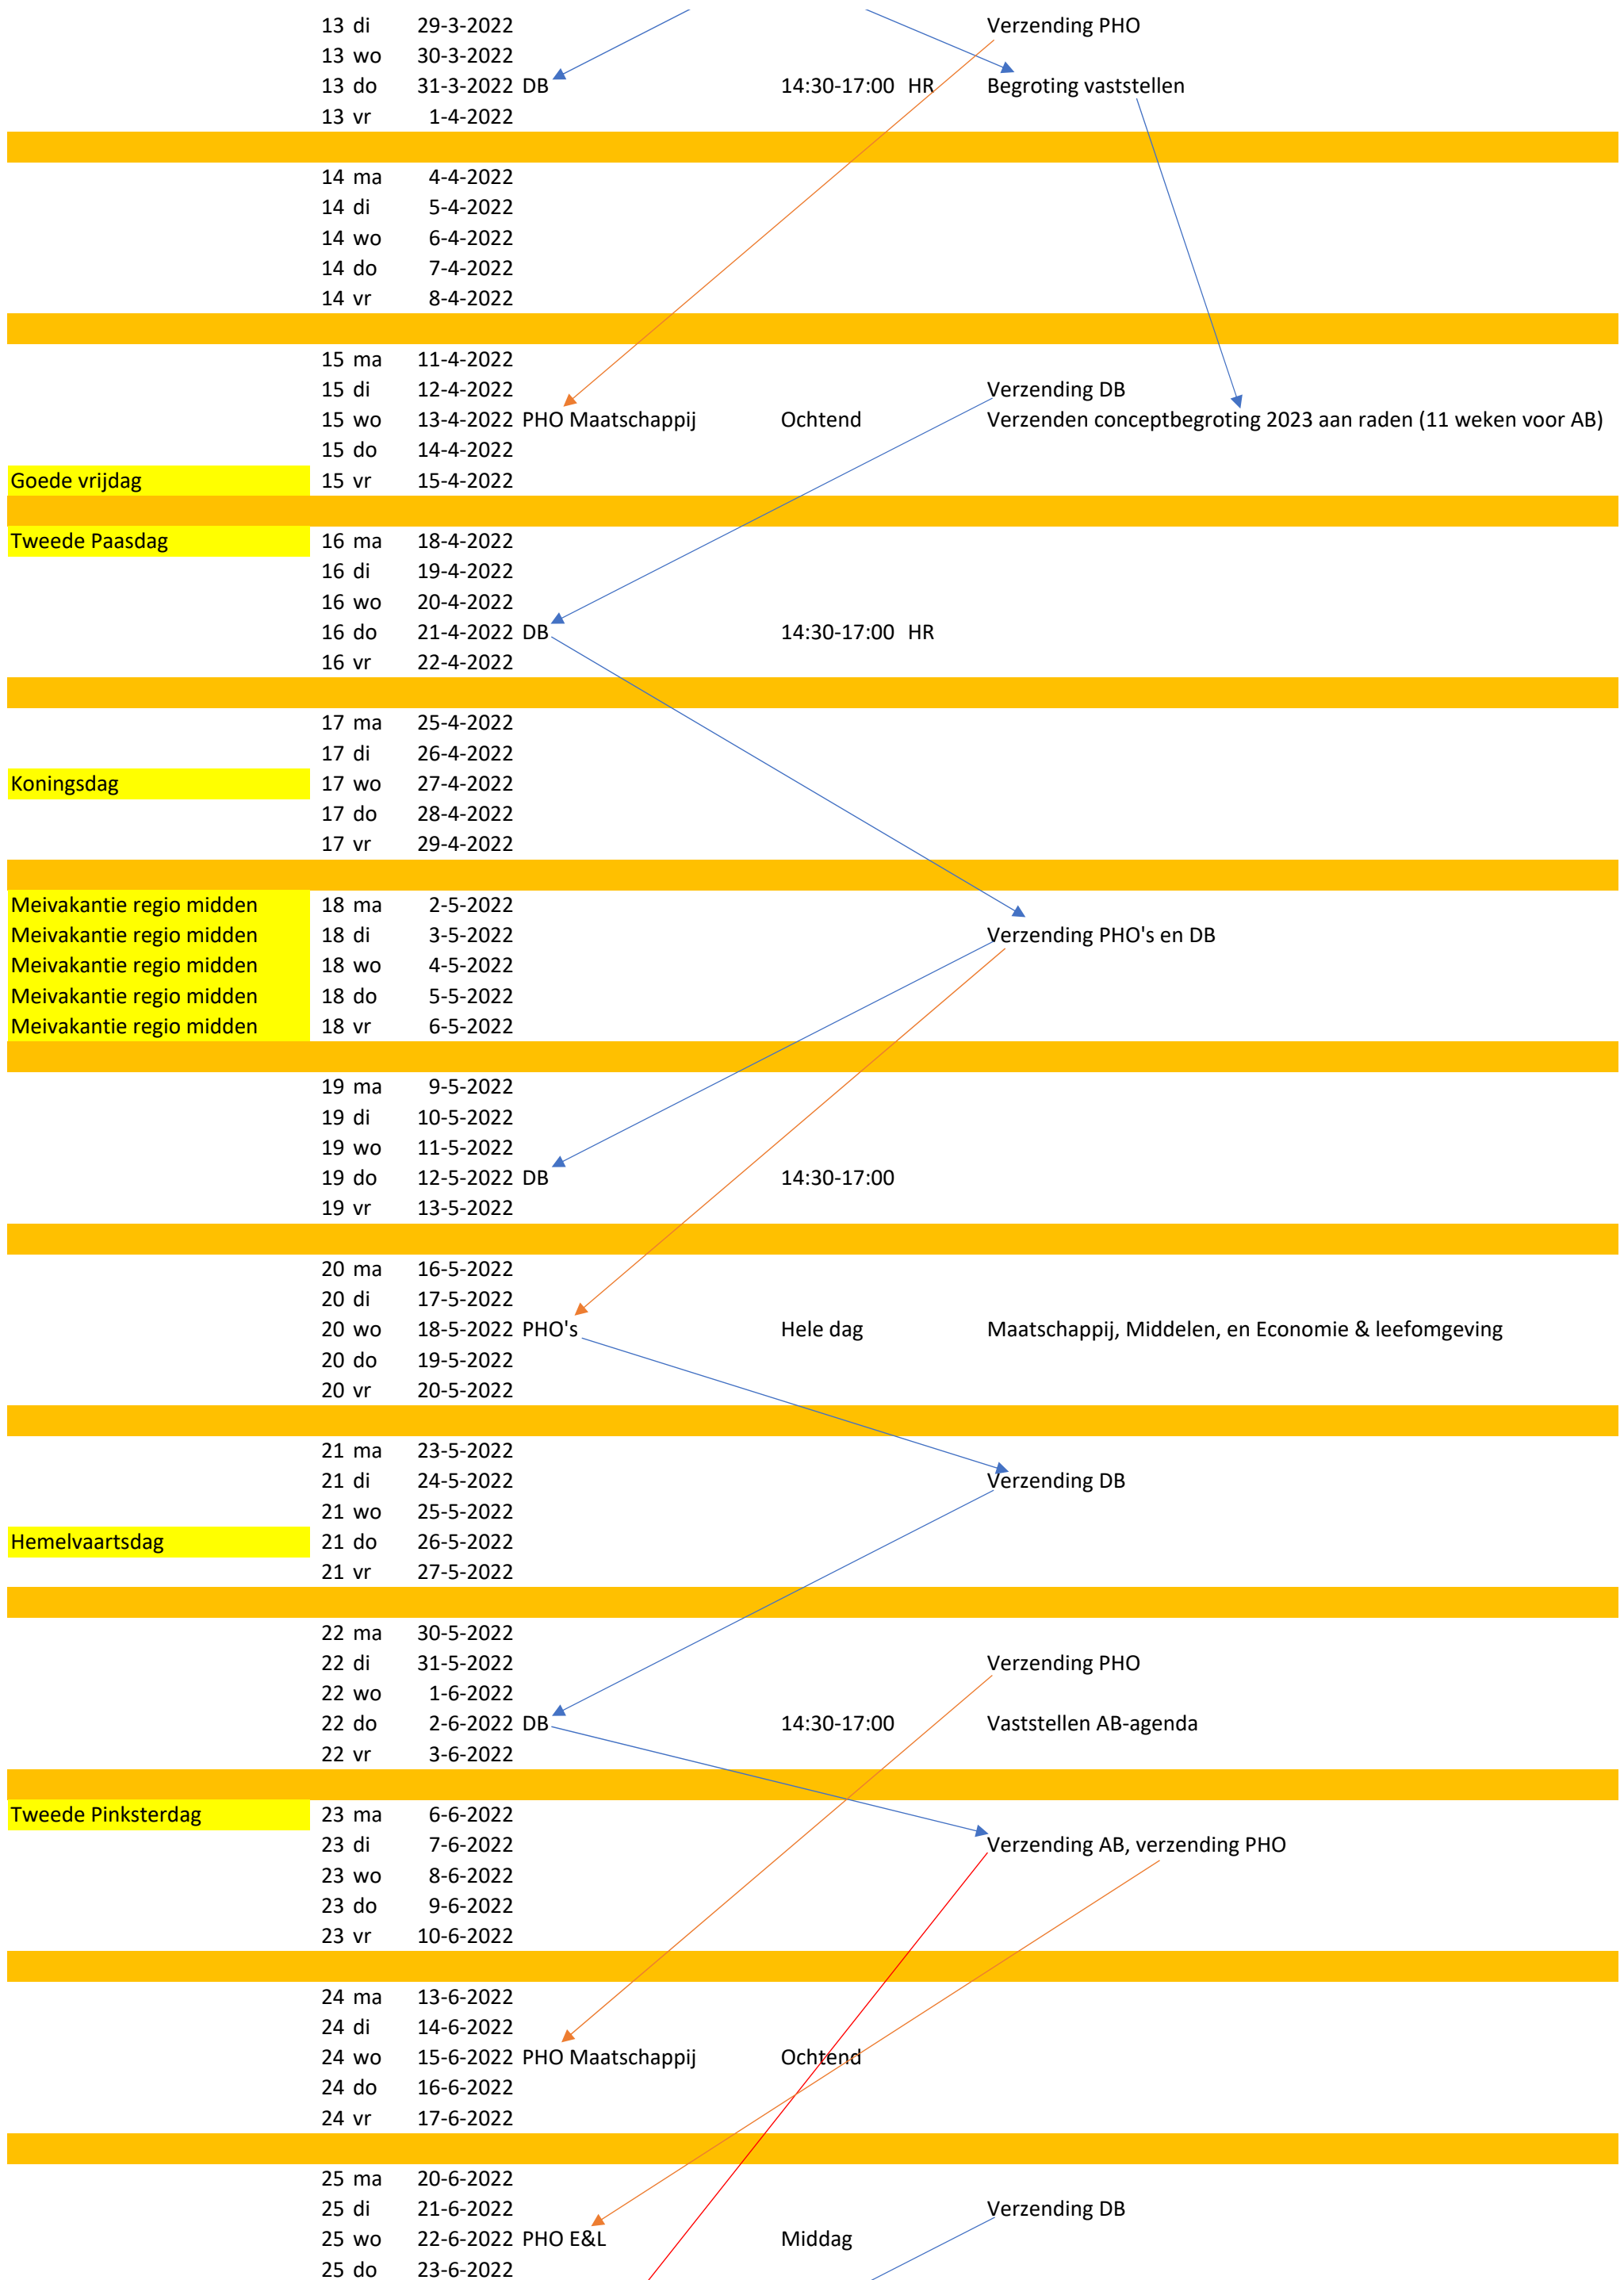

25 vr 24-6-2022

26 ma 27-6-2022

26 di 28-6-2022

26 wo 29-6-2022 AB

26 do 30-6-2022 DB

26 vr 1-7-2022

20:00 ntb Begroting en jaarrekening
14:30-17:00

27 ma 4-7-2022

Zomerreces 28 vr 15-7-2022

Zomerreces 29 ma 18-7-2022

Zomerreces 29 di 19-7-2022

Zomerreces 29 wo 20-7-2022

Zomerreces 29 do 21-7-2022

Zomerreces 29 vr 22-7-2022

Zomerreces 30 ma 25-7-2022

Zomerreces 30 di 26-7-2022

Zomerreces 33 do 18-8-2022

Zomerreces 33 vr 19-8-2022

Zomerreces 34 ma 22-8-2022

Zomerreces 34 di 23-8-2022

Zomerreces 34 wo 24-8-2022

Zomerreces 34 do 25-8-2022

Zomerreces 34 vr 26-8-2022

Zomerreces 35 ma 29-8-2022