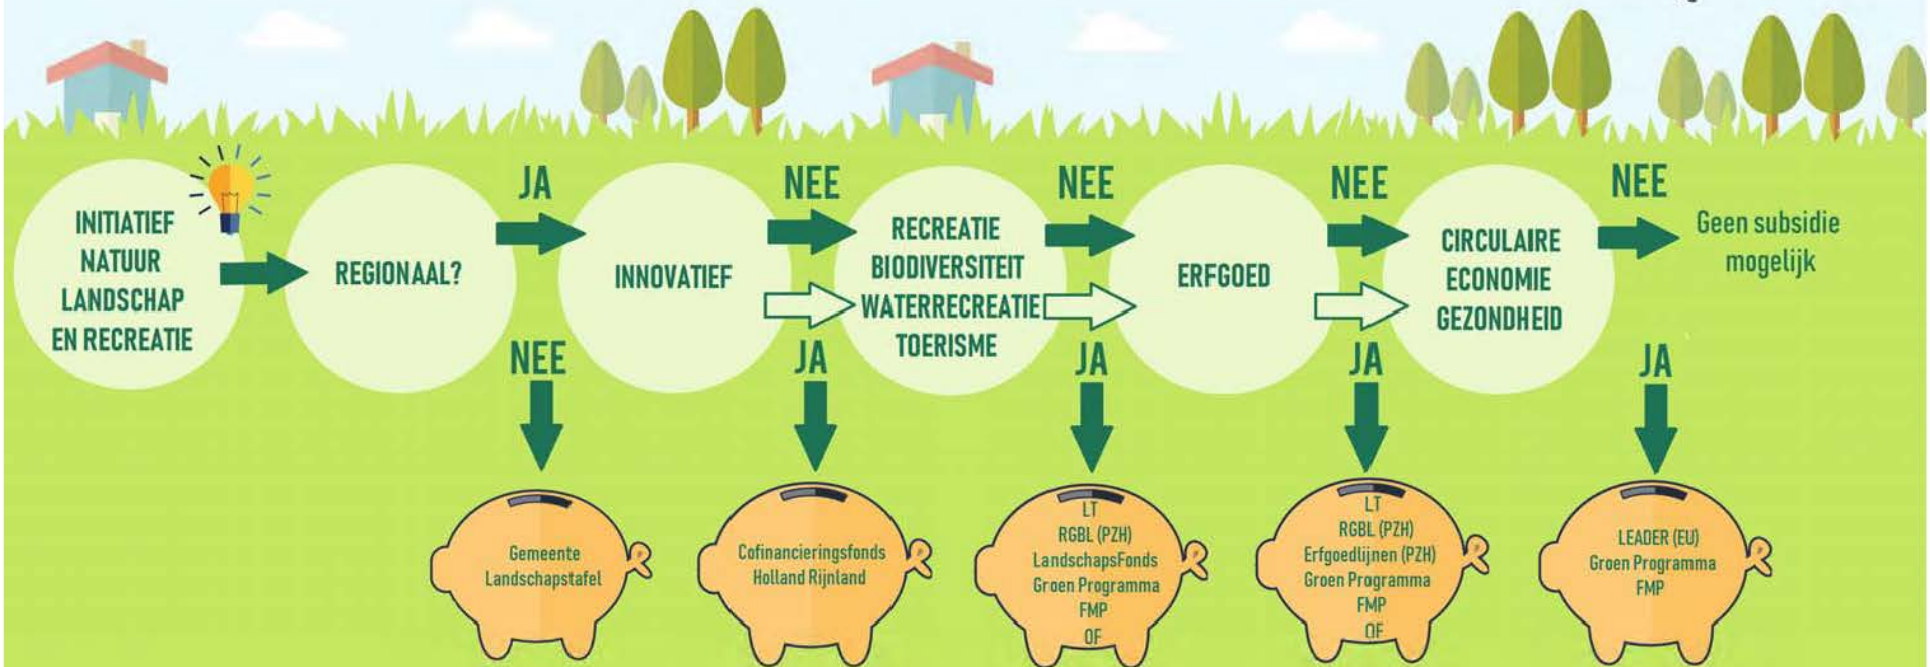

## Doel van de avond

- Groene opgaven zijn urgent
- Hoe kunnen we deze opgaven met u realiseren
- Komen tot eerste ideeën voor een programma/projecten
- Wat kan Holland Rijnland betekenen
- Wat kan u als gemeente zelf doen

# Vooruit kijken

- gemeente overstijgende, integrale opgaven in de metropolitane landschappen, bijvoorbeeld:
  - Biodiversiteit
  - (water)recreatie en toerisme
  - gezonde leefomgeving
  - landbouwtransitie en bodemdaling
  - energie
  - Verstedelijking en klimaatadaptatie

# Inzet komende periode

- **Icoonprojecten:**
- Gebiedsgericht bij voorkeur onderdeel breed programma
- Gericht op prioritaire thema's zoals biodiversiteit en Waterrecreatie
- Realiseren financiering

Samen met u!!

# STAPPEN VOOR GROENE INITIATIEVEN

Financieringsmogelijkheden bij groenprojecten

→ = Subsidies mogelijk stapelbaar

GP = Groen Programma

LT = Landschapstafel

RGBL = Rijk Groen Blauwe Leefomgeving

FMP = Flexibel Meerjaren Programma