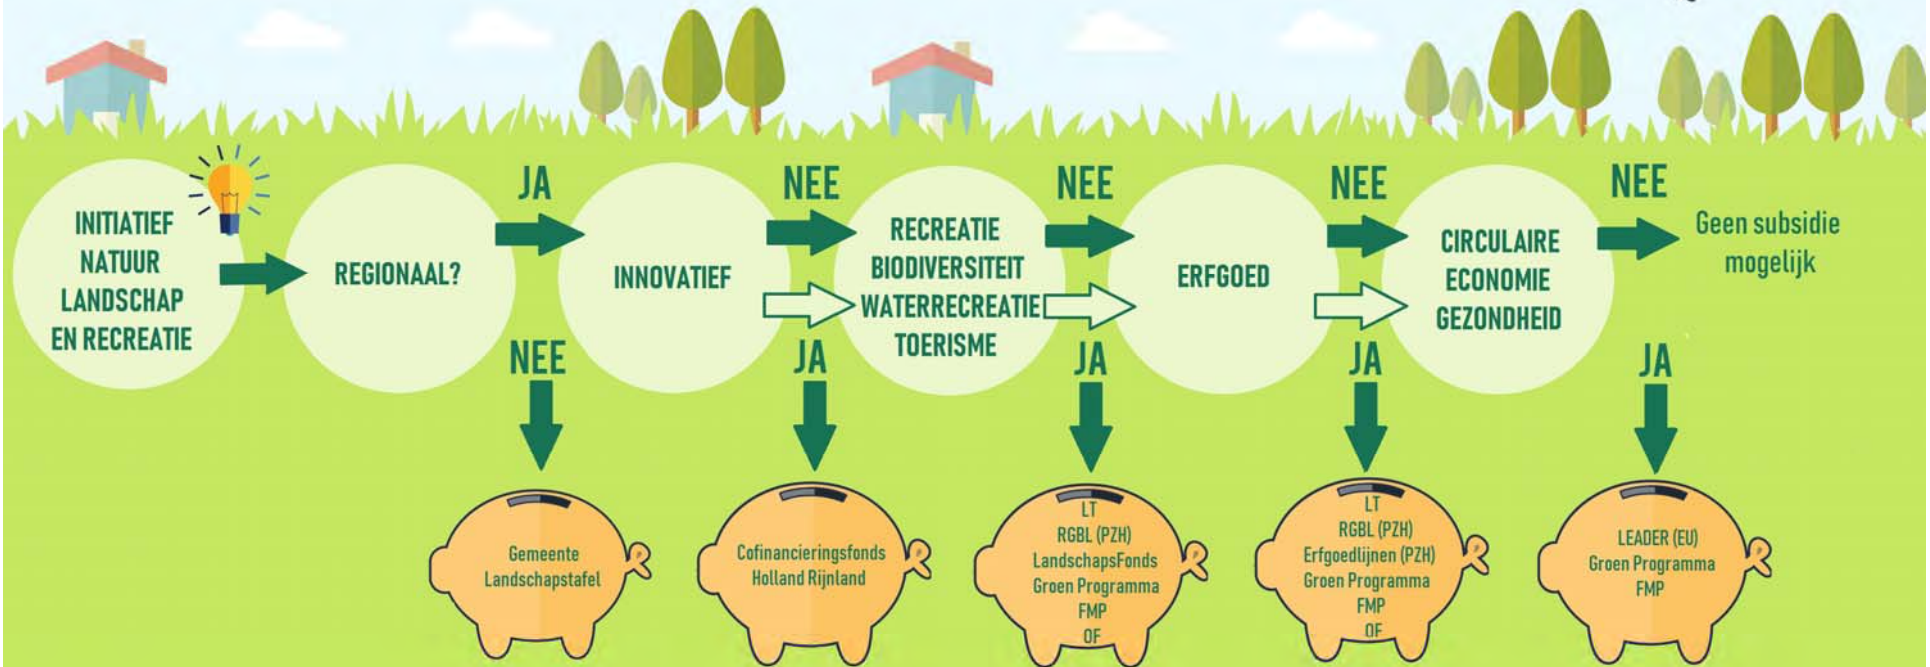

Themacafé Groen Holland Rijnland 15 mei 2019

Doel van de avond

- Groene opgaven zijn urgent
- Hoe kunnen we deze opgaven met u realiseren
- Komen tot eerste ideeën voor een programma/projecten
- Wat kan Holland Rijnland betekenen
- Wat kan u als gemeente zelf doen

KNOOPPUNT
67

KNOOPPUNT
67

62

66

69

68

Vooruit kijken

- gemeente overstijgende, integrale opgaven in de metropolitane landschappen, bijvoorbeeld:
 - Biodiversiteit
 - (water)recreatie en toerisme
 - gezonde leefomgeving
 - landbouwtransitie en bodemdaling
 - energie
 - Verstedelijking en klimaatadaptatie

Inzet komende periode

- **Icoonprojecten:**
- Gebiedsgericht bij voorkeur onderdeel breed programma
- Gericht op prioritaire thema's zoals biodiversiteit en Waterrecreatie
- Realiseren financiering

Samen met u!!

STAPPEN VOOR GROENE INITIATIEVEN

Financieringsmogelijkheden bij groenprojecten

→ = Subsidies mogelijk stapelbaar

GP = Groen Programma

LT = Landschapstafel

RGBL = Rijk Groen Blauwe Leefomgeving

FMP = Flexibel Meerjaren Programma