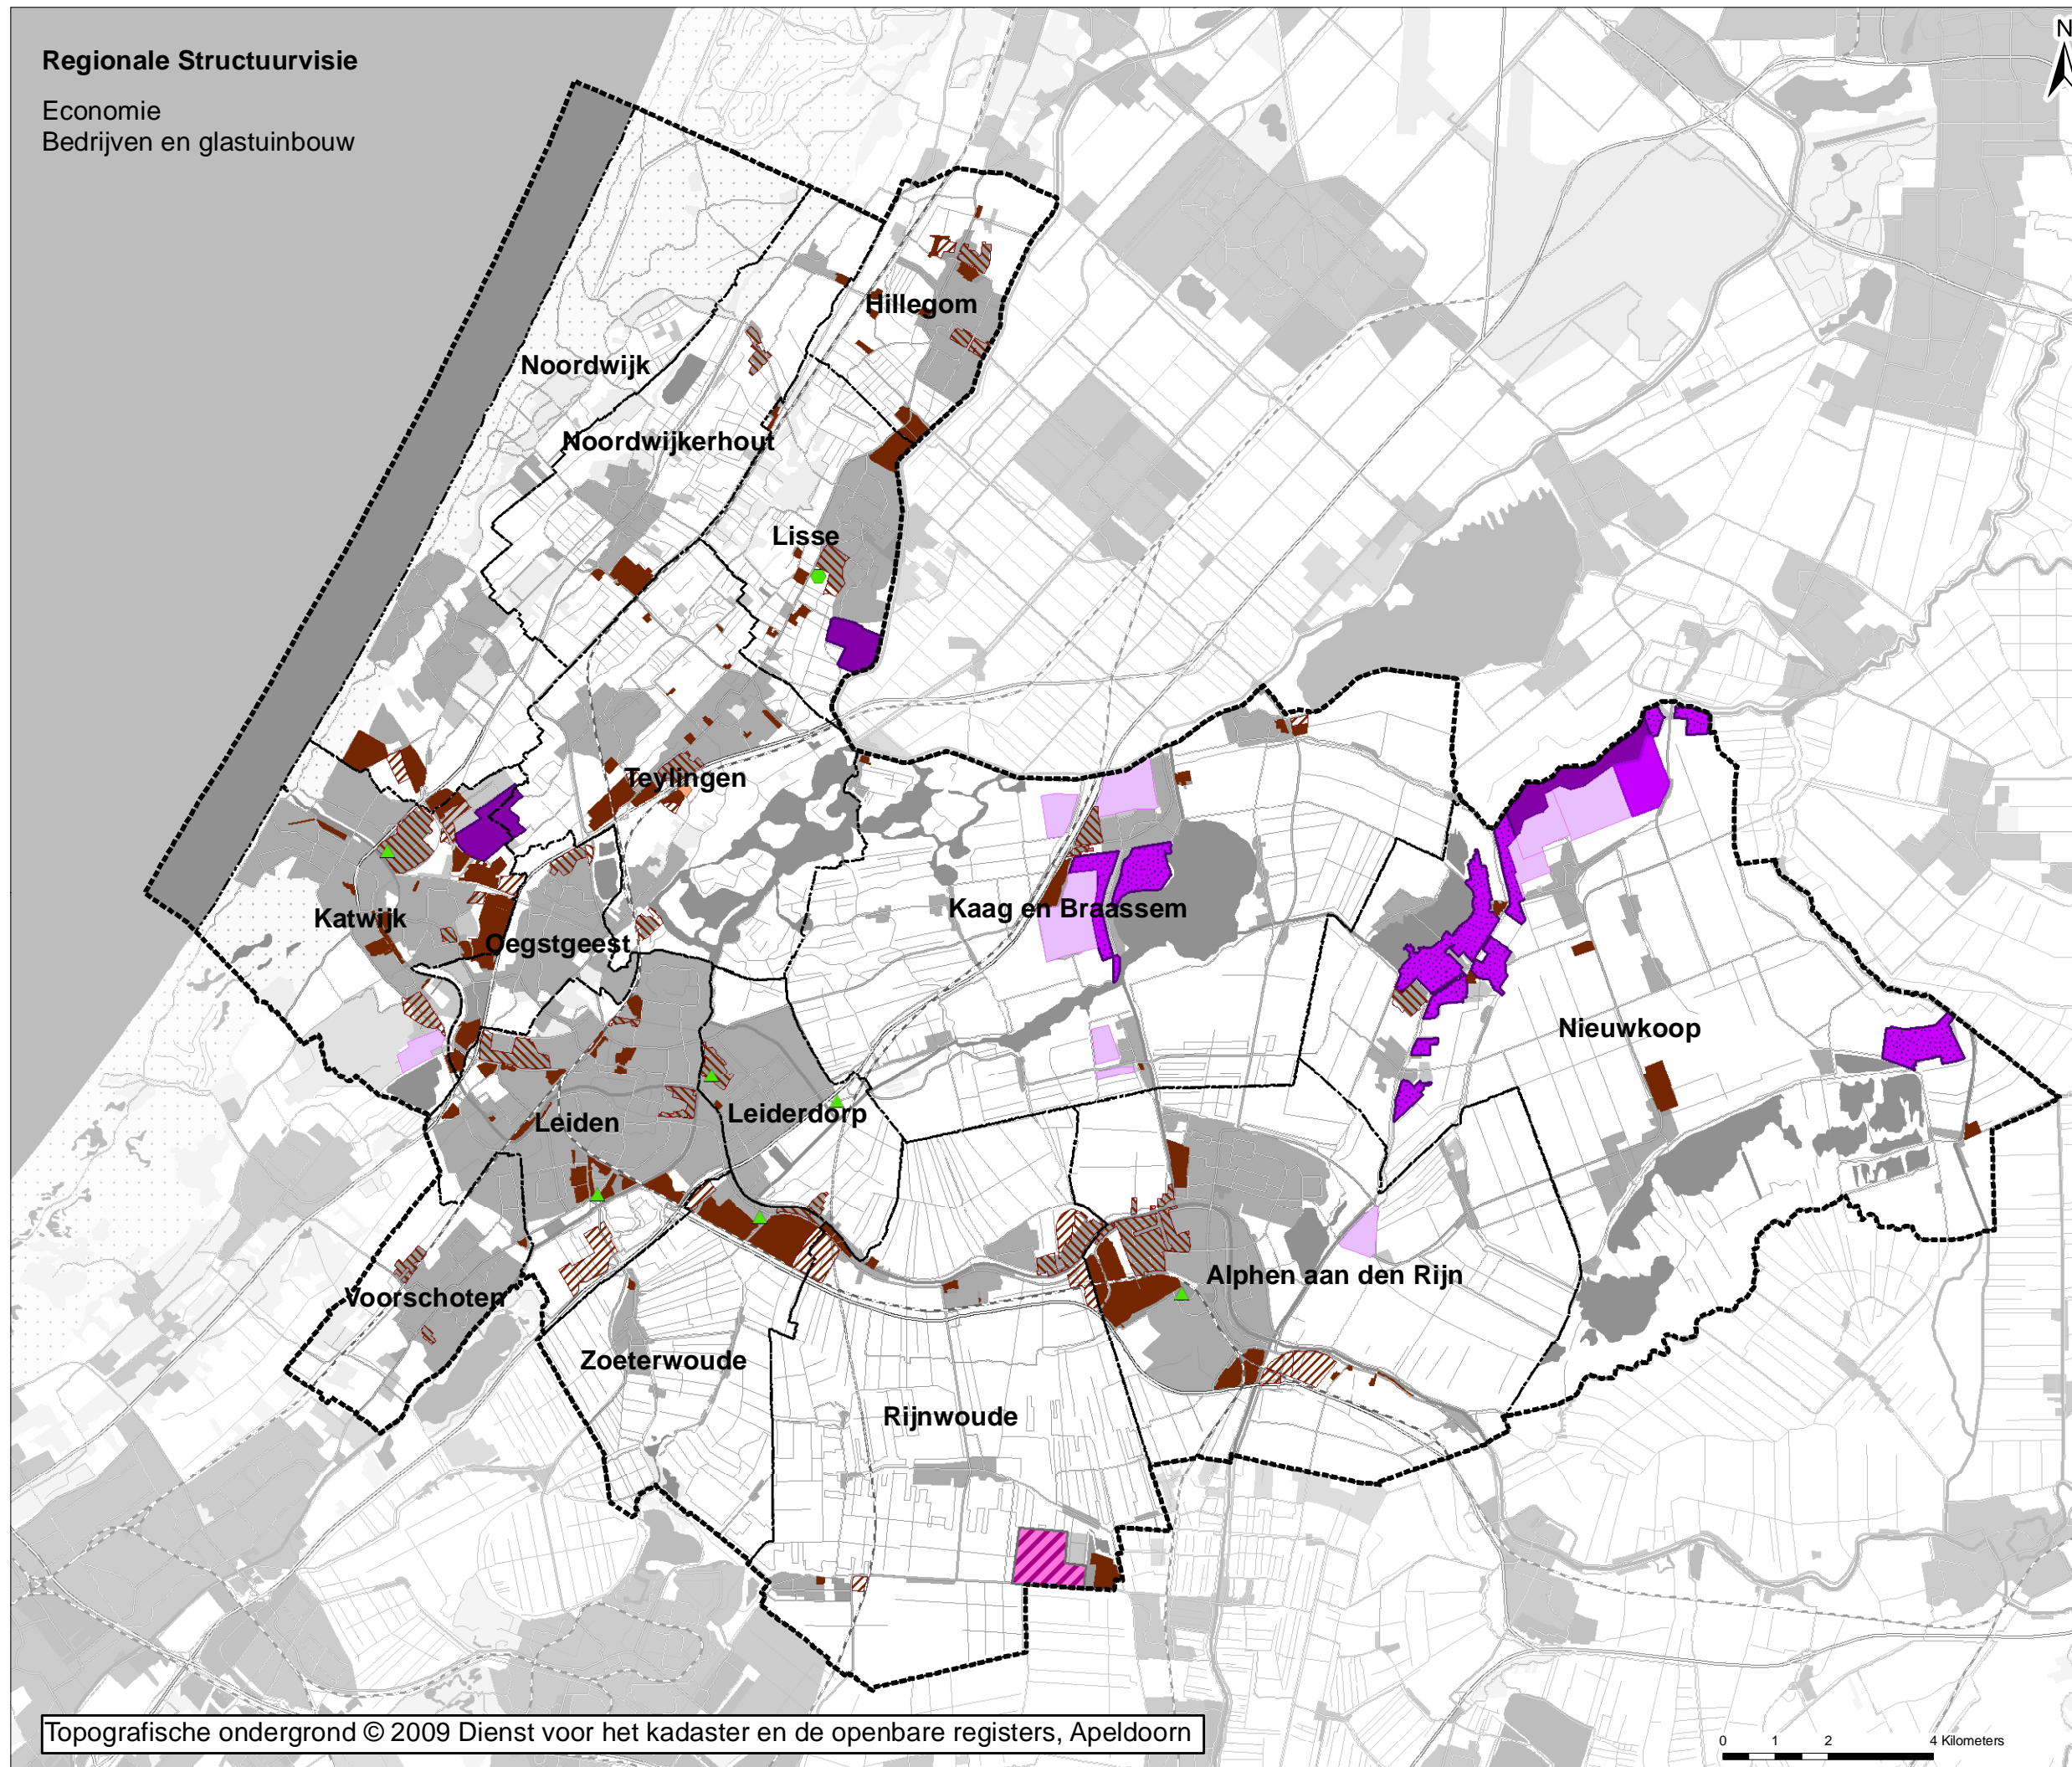

Regionale Structuurvisie

Economie
Bedrijven en glastuinbouw

Legenda

- Plangebied
- Gemeentegrenzen
- Bedrijventerreinen**
 - Bestaand bedrijventerrein
 - Nieuw bedrijventerrein
 - Te herstructureren bedrijventerrein
 - Zoekgebied
- Perifere detailhandel vestigingen**
 - PDV-locatie
 - PDV-zoeklocatie
- Glastuinbouw**
 - Bestaand glas
 - Nog te ontwikkelen
 - Herstructurering
 - Transformatiegebied
 - Pot- en containerteelt