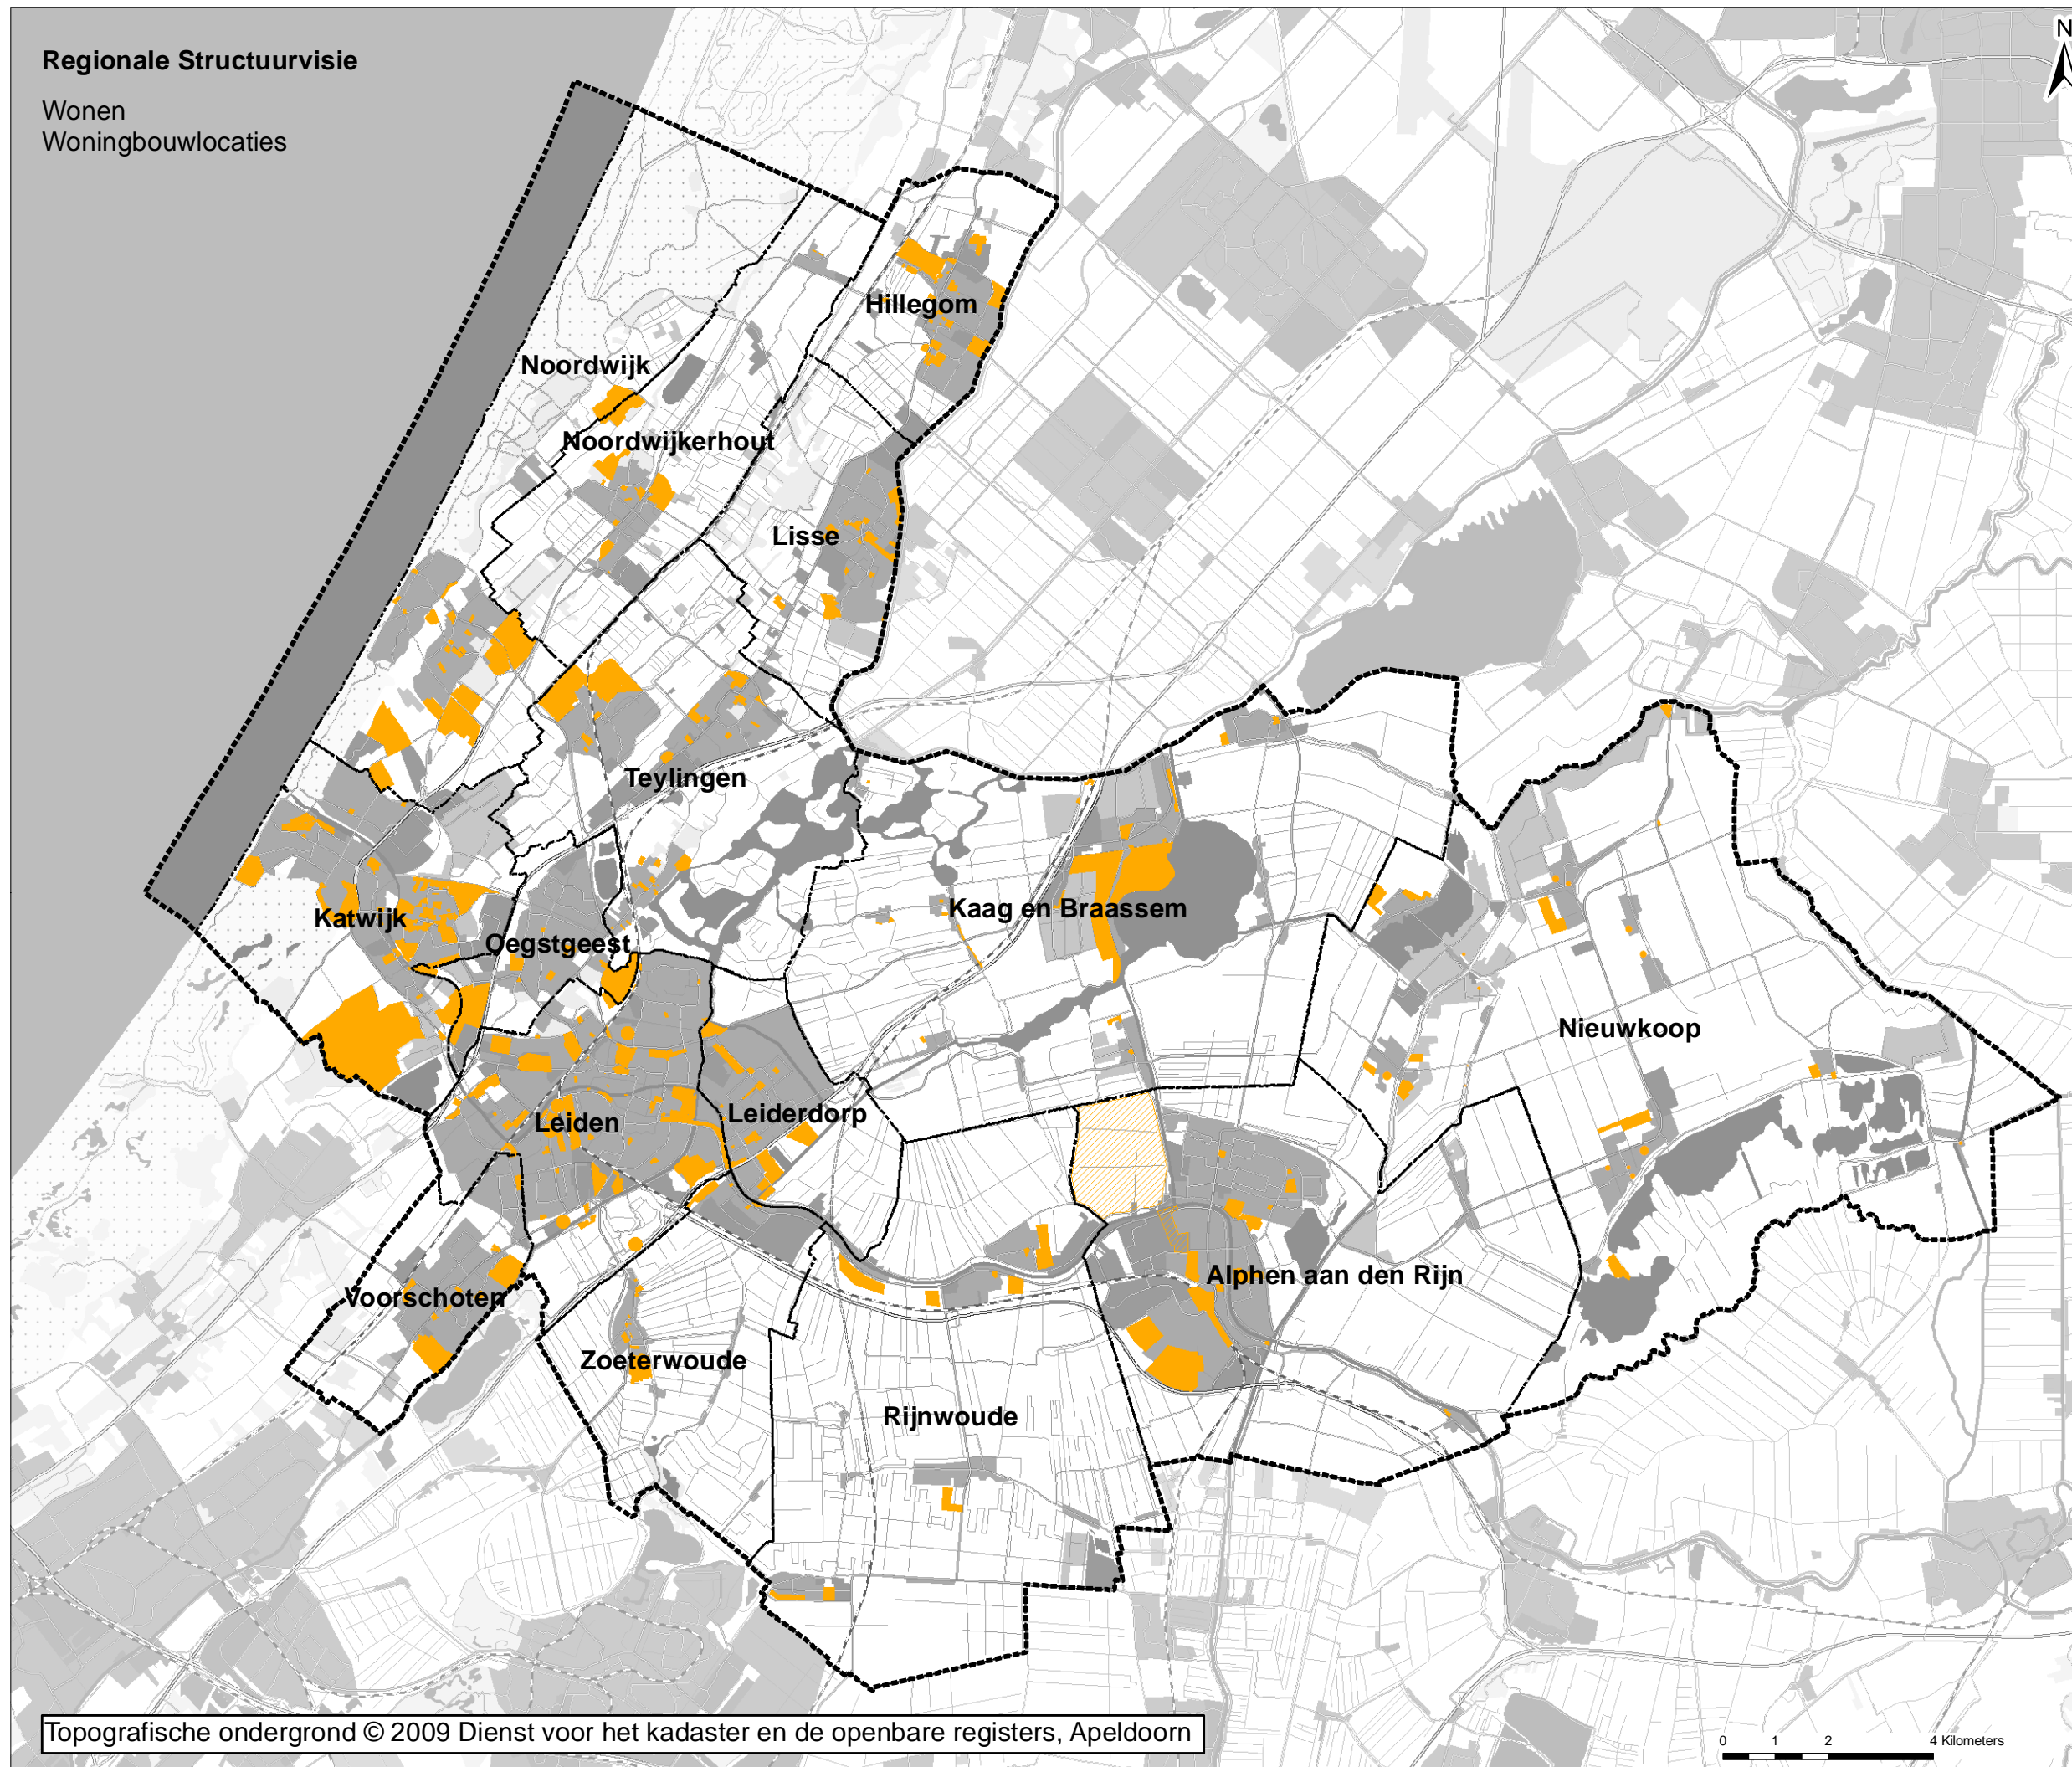

# Regionale Structuurvisie

Wonen  
Woningbouwlocaties

## Legenda

- Plangebied
- Gemeentegrenzen
- Woningbouwlocaties (voorlopig)
- Zoekgebied

Deze kaart is gebaseerd op de woningbouwmonitor 2010 van de provincie Zuid Holland en wordt geactualiseerd zodra de woningbouwmonitor 2011 beschikbaar komt.