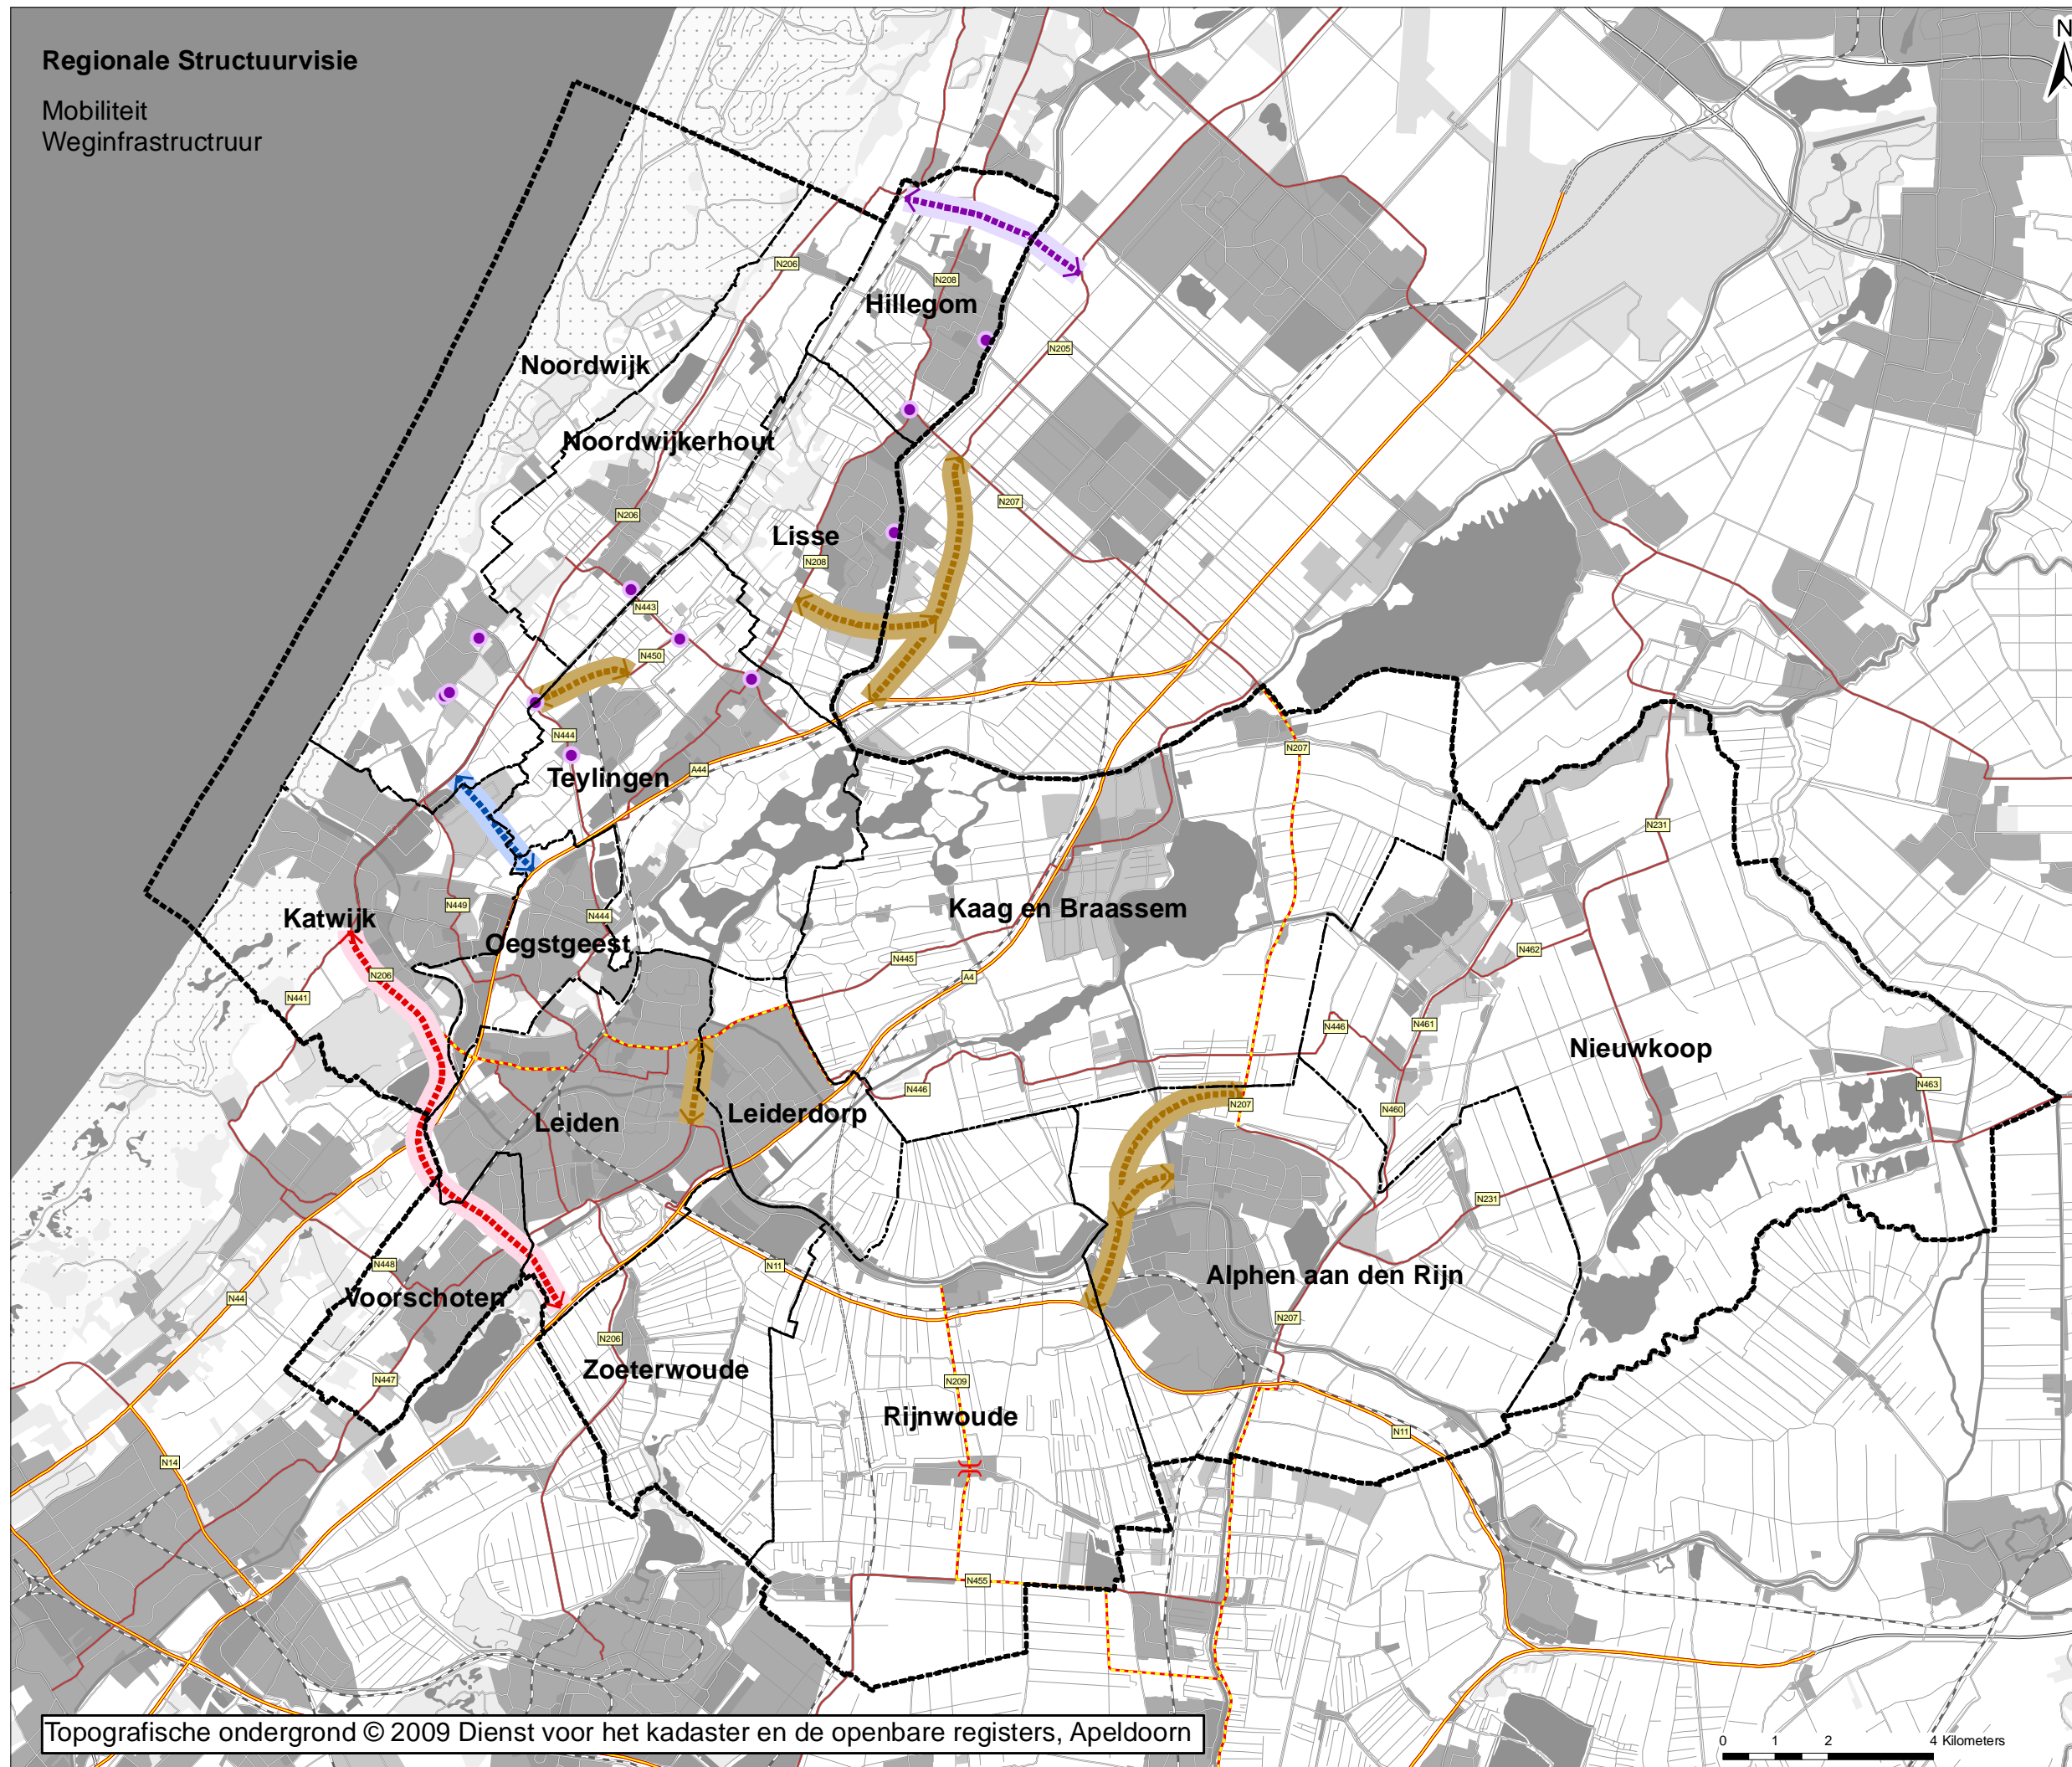

# Regionale Structuurvisie

Mobiliteit  
Weginfrastructuur

## Legenda

- Plangebied
- Gemeentegrenzen
- Rijksweg
- Regionale weg
- Capaciteitsuitbreiding
- Rijnlandroute (Exact tracé nader vast te stellen)
- NOG-route (zoekgebied)
- NRR-route (zoekgebied)
- Overige infrastructuur (zoekgebied)
- geplande tunnel
- infrastructurele maatregelen
- middengebied Greenport Duin- en Bollenstreek