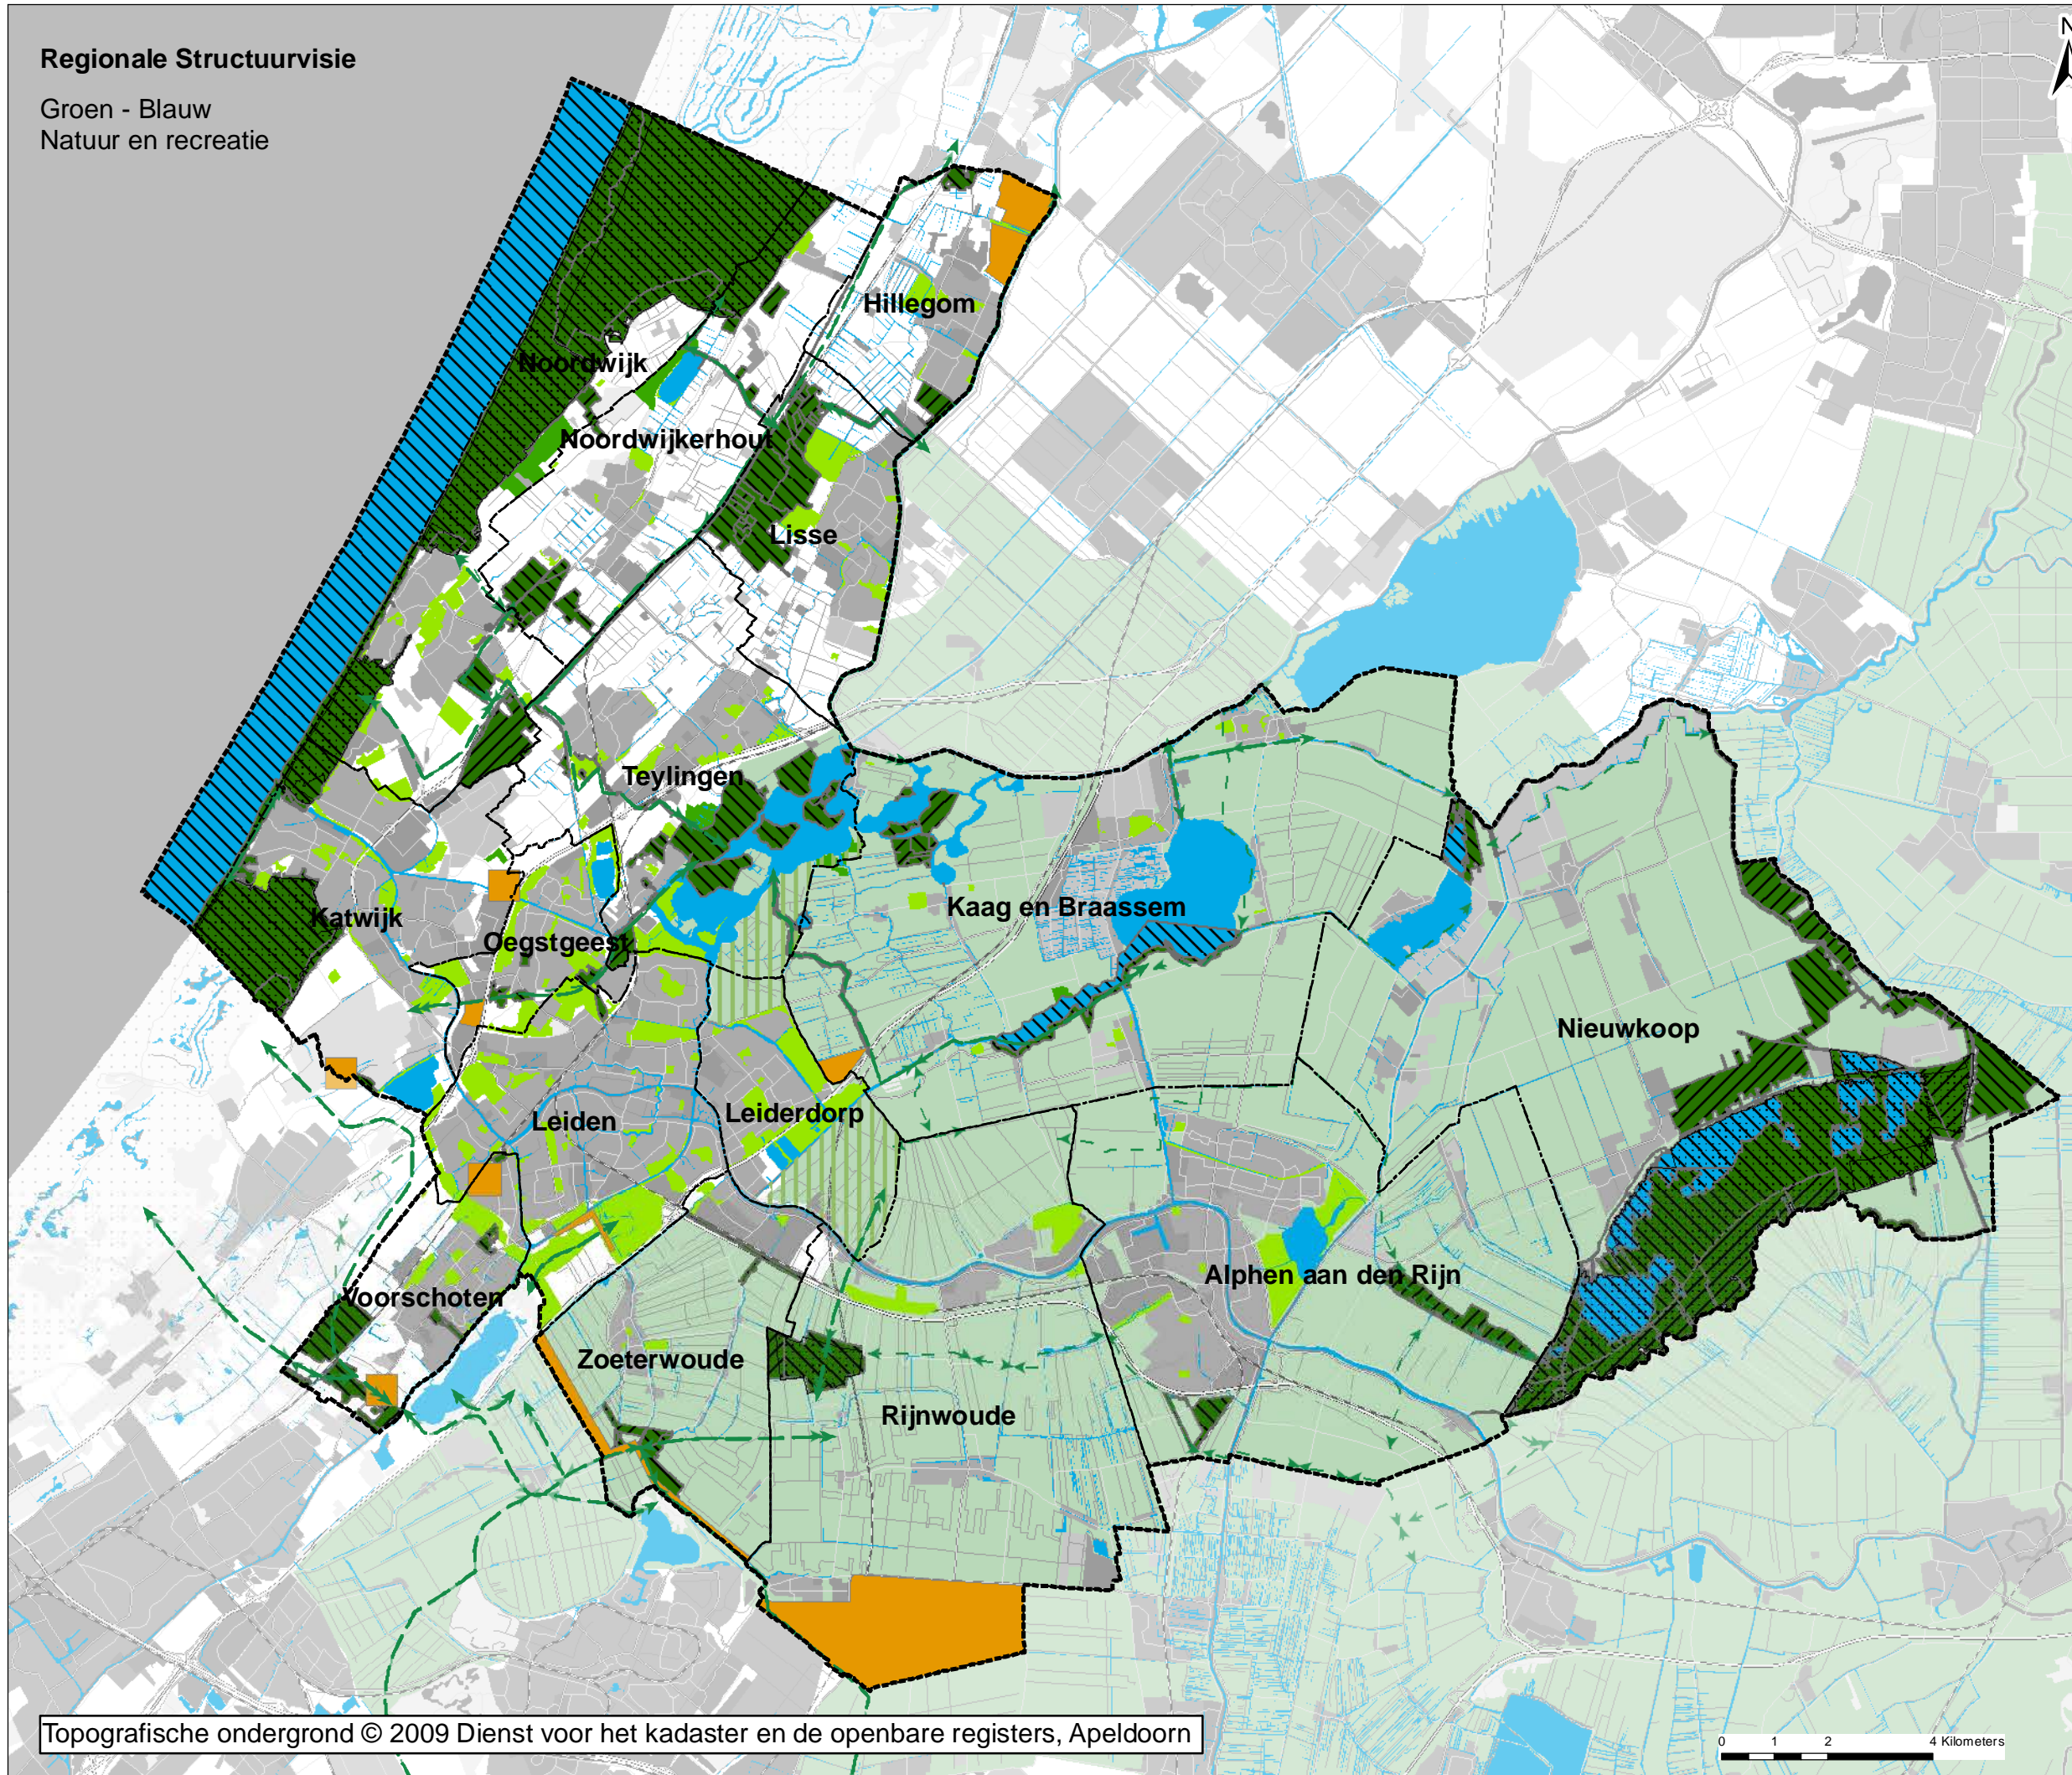

Regionale Structuurvisie

Groen - Blauw
Natuur en recreatie

Legenda

- Plangebied
- Gemeentegrenzen
- Uitbreiding recreatieve functie
- Natuurgebied: EHS
- Verblijfsrecreatie
- Openlucht recreatie of stedelijk groen
- Oppervlaktewater
- Bestaand natuurgebied
- Gepland natuurgebied
- Gebied Zuidvleugel Zichtbaar Groener
- Groene verbinding
- Nationaal Landschap (Groene Hart)
- Natura2000