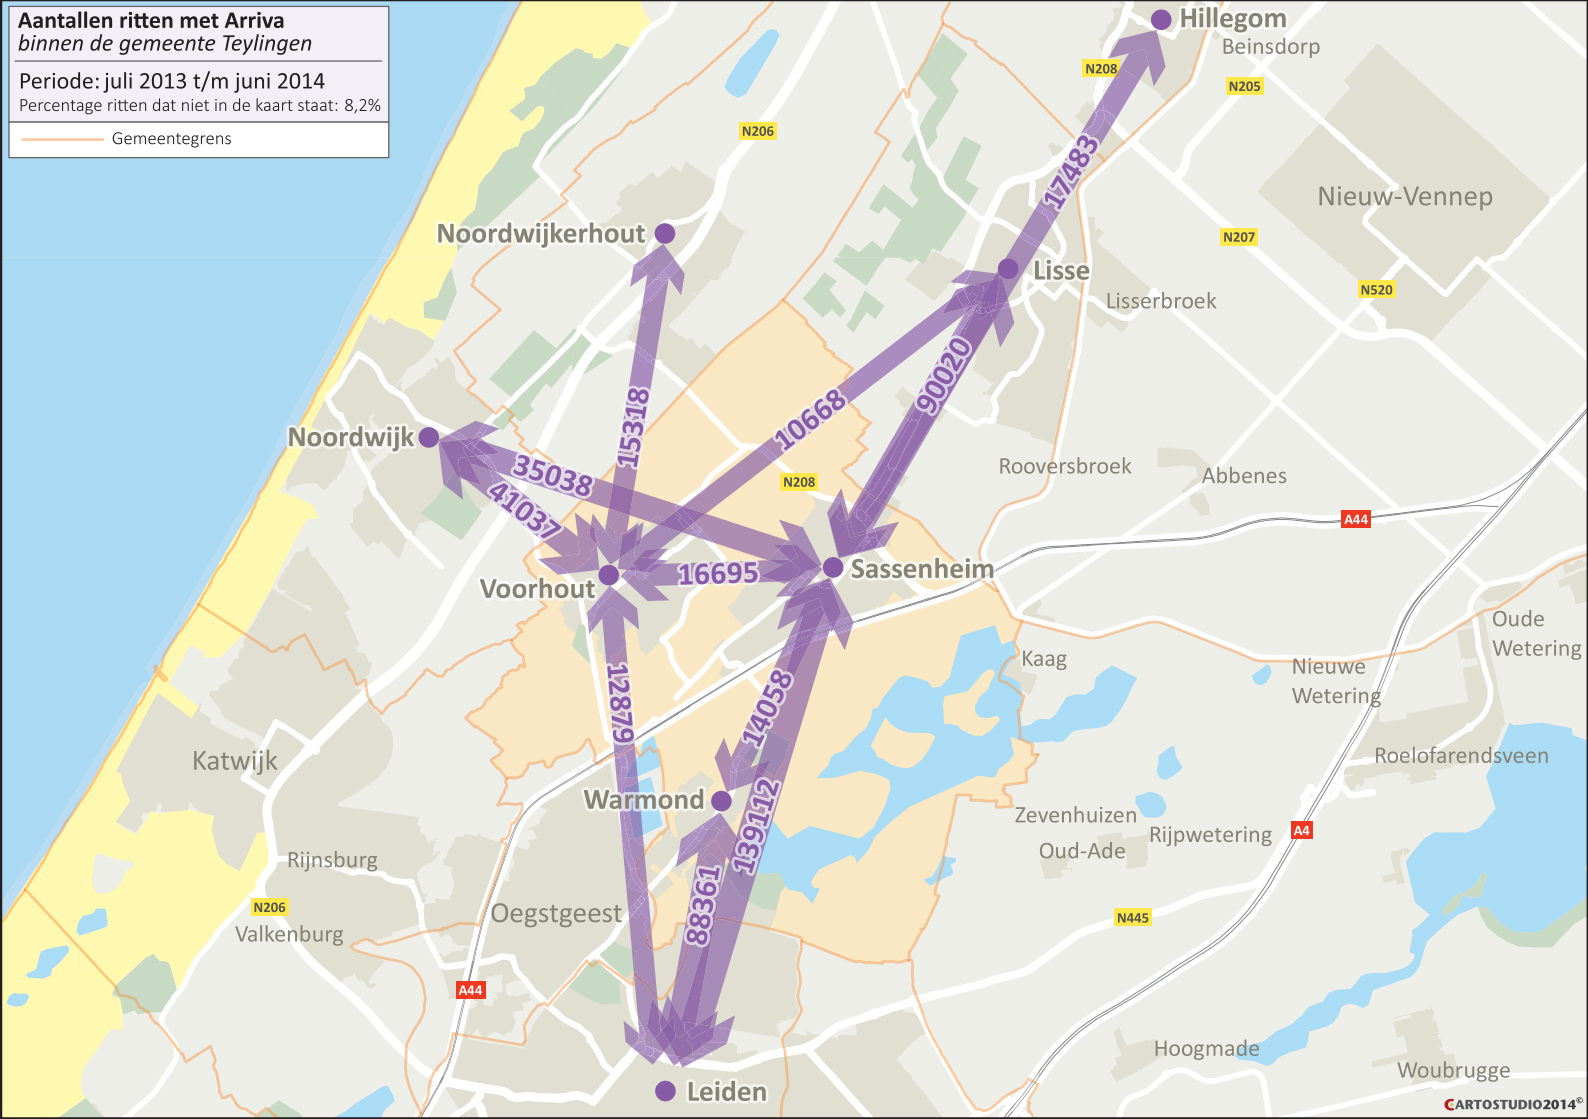

— Gemeentegrens

Aantallen ritten met Arriva binnen de gemeente Nieuwkoop

Periode: juli 2013 t/m juni 2014
Percentage ritten dat niet in de kaart staat: 5%

Gemeentegrens

Aantallen ritten met Arriva binnen de gemeente Noordwijkerhout

Periode: juli 2013 t/m juni 2014
Percentage ritten dat niet in de kaart staat: 3,7%

— Gemeentegrens

Aantallen ritten met Arriva binnen de gemeente Ouderkerk

Periode: juli 2013 t/m juni 2014

Percentage ritten dat niet in de kaart staat: 0,5%

— Gemeentegrens

**Aantallen ritten met Arriva
binnen de gemeente Teylingen**

Periode: juli 2013 t/m juni 2014
Percentage ritten dat niet in de kaart staat: 8,2%

— Gemeentegrens

**Aantallen ritten met Arriva
binnen de gemeente Vlist**