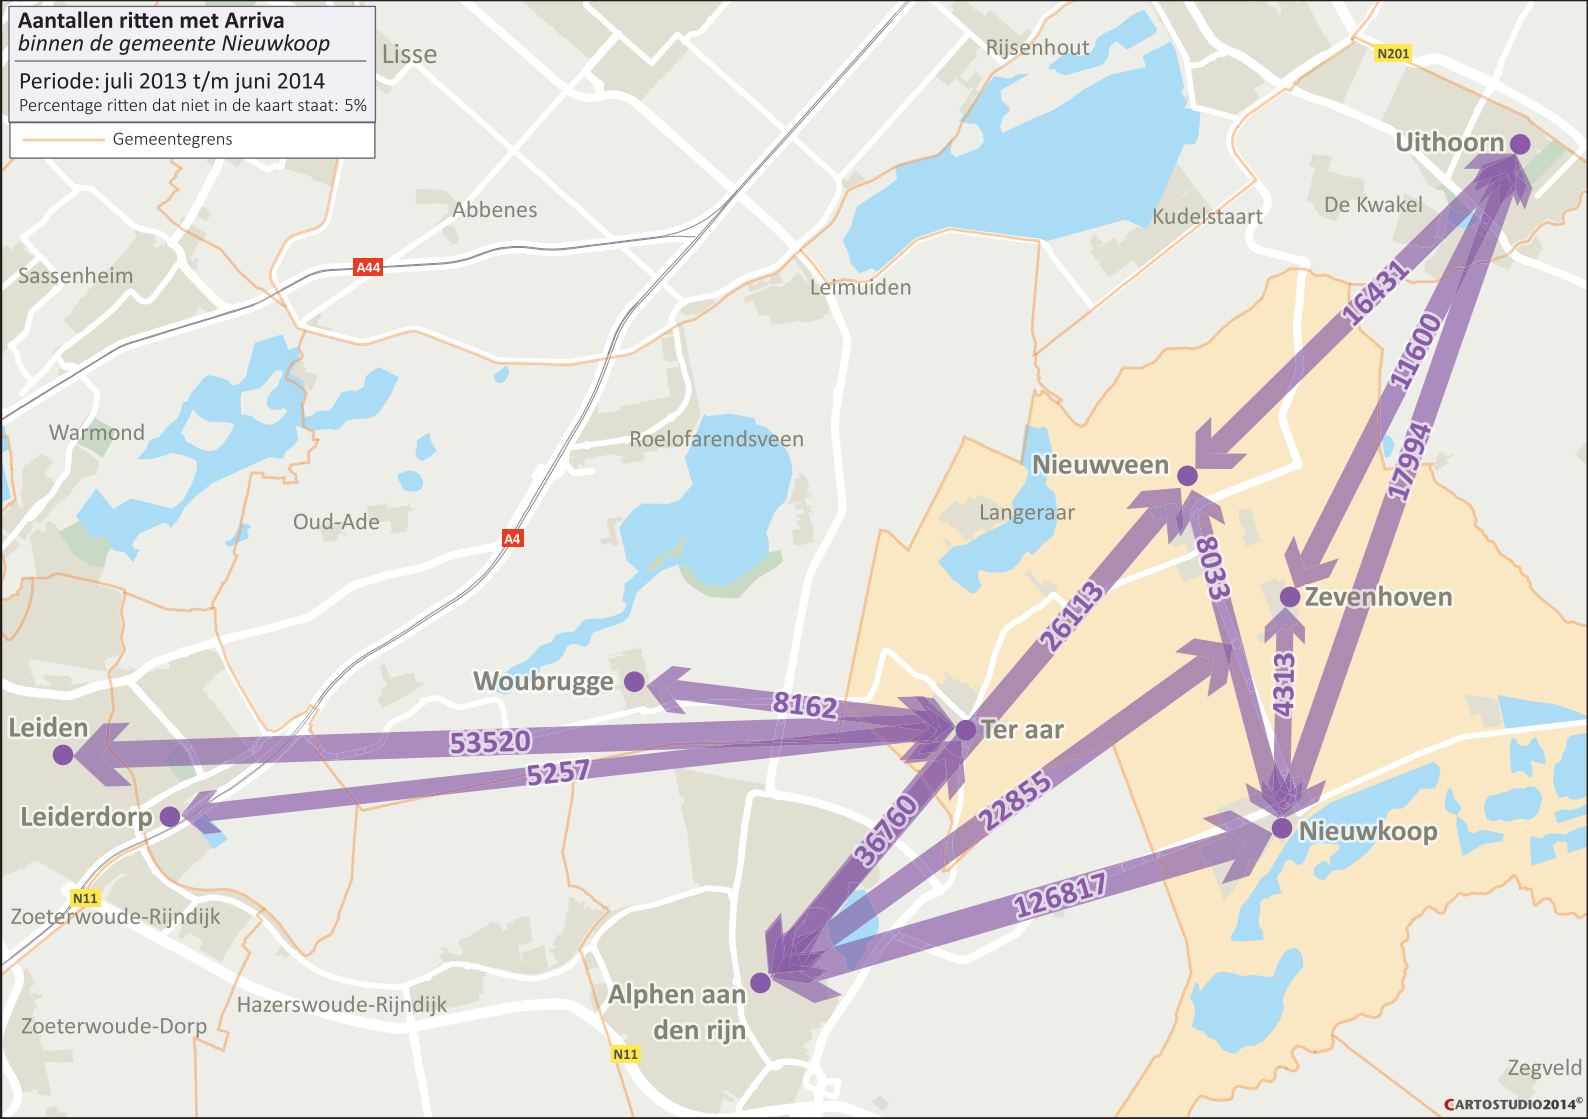

Periode: juli 2013 t/m juni 2014

Percentage ritten dat niet in de kaart staat: 0,9%

Gemeentegrens

**Aantallen ritten met Arriva
binnen de gemeente Nederlek**

Periode: juli 2013 t/m juni 2014

Percentage ritten dat niet in de kaart staat: 0,8%

— Gemeentegrens

Aantallen ritten met Arriva binnen de gemeente Nieuwkoop

Periode: juli 2013 t/m juni 2014
Percentage ritten dat niet in de kaart staat: 5%

Gemeentegrens

Aantallen ritten met Arriva binnen de gemeente Noordwijkerhout