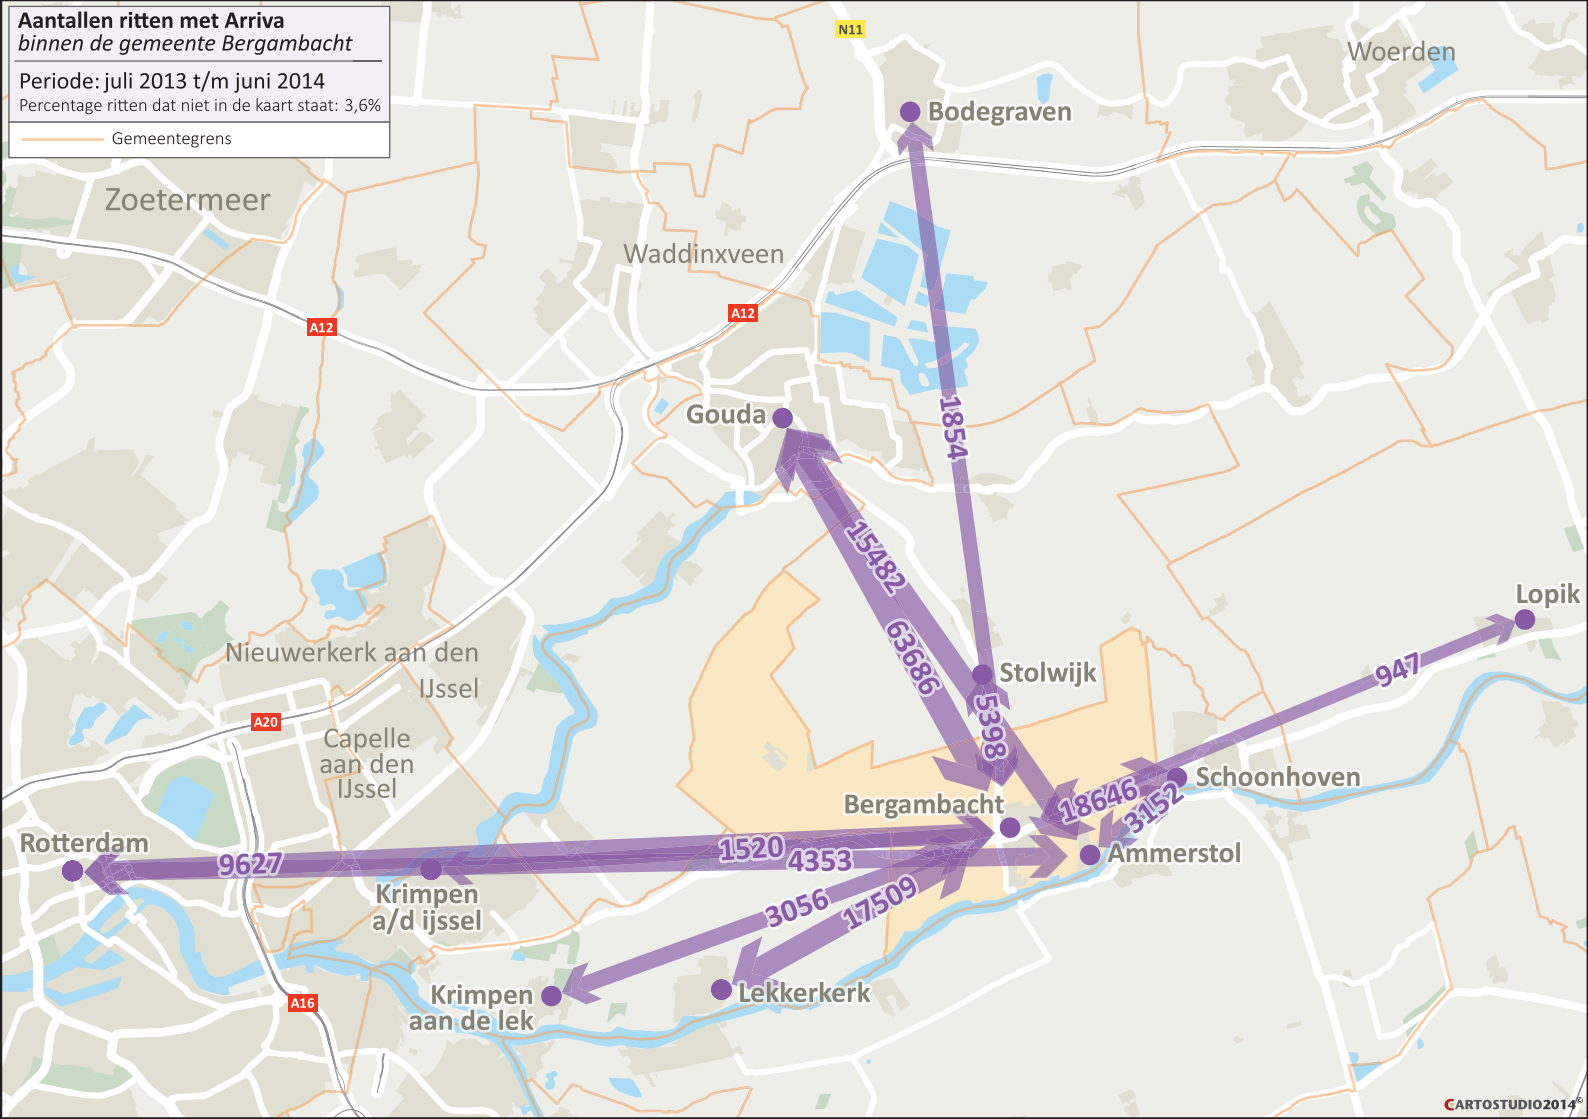

**Aantallen ritten met Arriva
binnen de gemeente Alphen aan den Rijn**

Periode: juli 2013 t/m juni 2014
Percentage ritten dat niet in de kaart staat: 19,8%

— Gemeentegrens

**Aantallen ritten met Arriva
binnen de gemeente Bergambacht**

Periode: juli 2013 t/m juni 2014
Percentage ritten dat niet in de kaart staat: 3,6%

— Gemeentegrens

Aantallen ritten met Arriva binnen de gemeente Bodegraven-Reeuwijk

Periode: juli 2013 t/m juni 2014
Percentage ritten dat niet in de kaart staat: 0,7%

Gemeentegrens

**Aantallen ritten met Arriva
binnen de gemeente Kaag en Braassem**

Periode: juli 2013 t/m juni 2014
Percentage ritten dat niet in de kaart staat: 23,4%

— Gemeentegrens

**Aantallen ritten met Arriva
binnen de gemeente Katwijk**