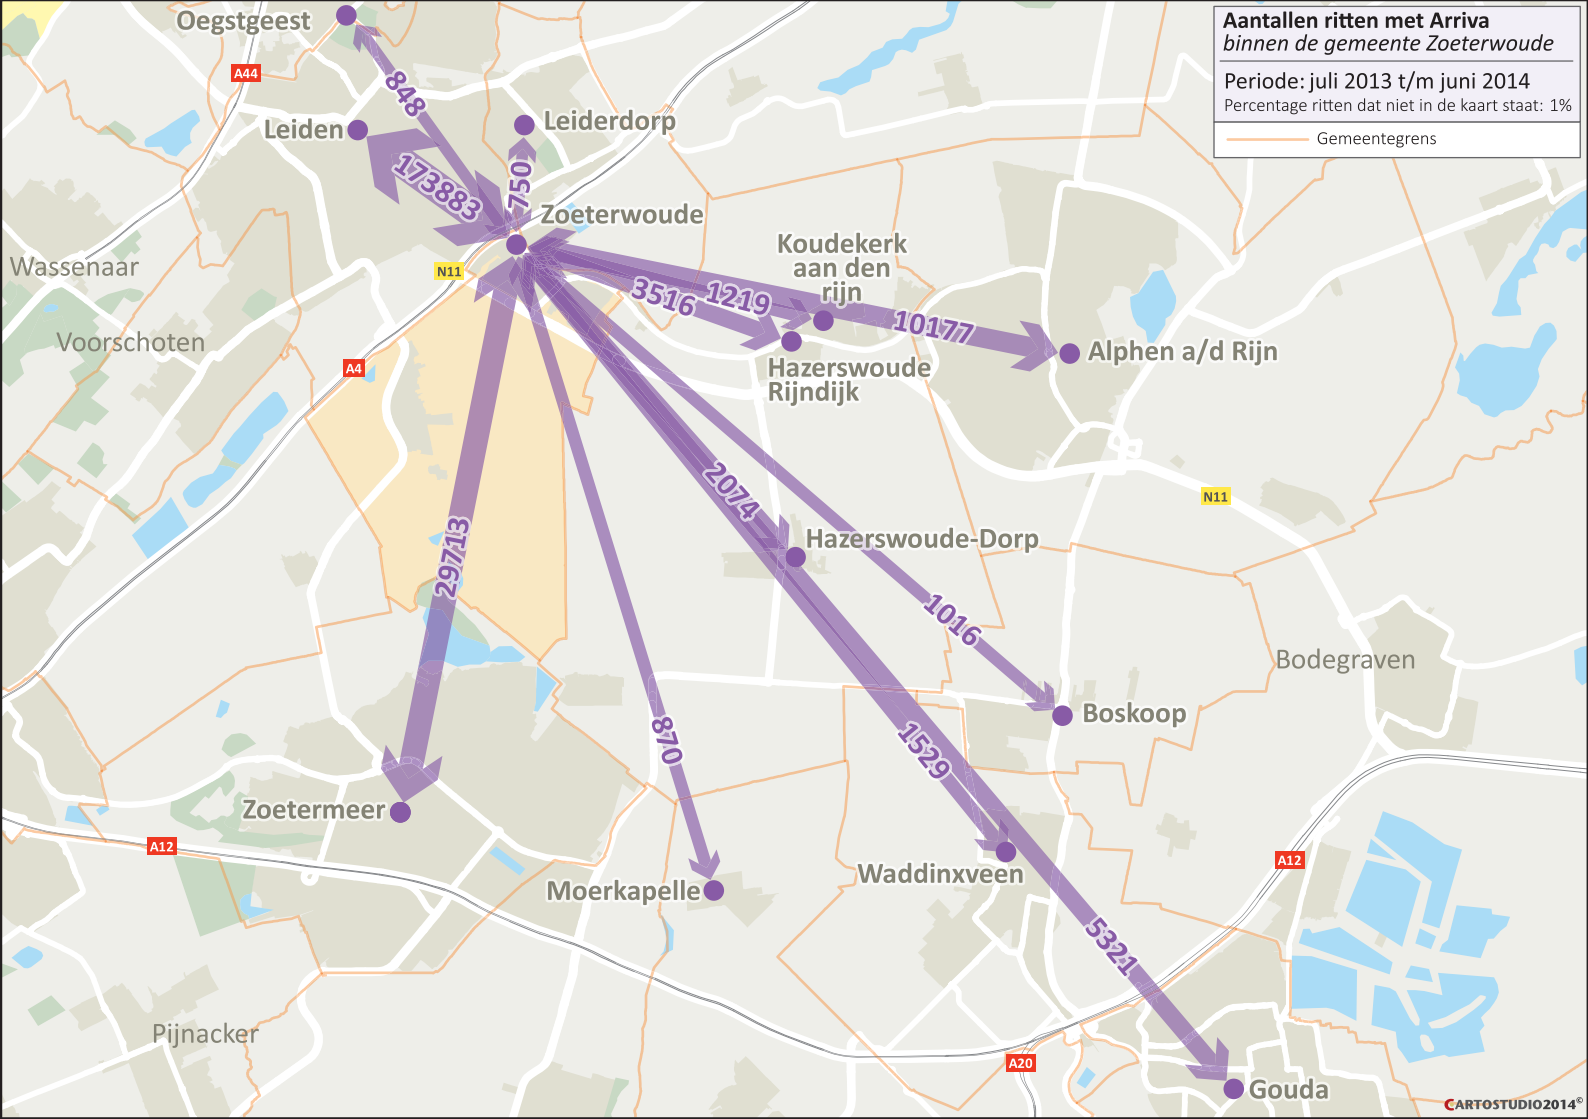

— Gemeentegrens

Aantallen ritten met Arriva binnen de gemeente Nieuwkoop

Periode: juli 2013 t/m juni 2014
Percentage ritten dat niet in de kaart staat: 5%

Gemeentegrens

Aantallen ritten met Arriva binnen de gemeente Noordwijkerhout

— Gemeentegrens

**Aantallen ritten met Arriva
binnen de gemeente Teylingen**

Periode: juli 2013 t/m juni 2014
Percentage ritten dat niet in de kaart staat: 8,2%

— Gemeentegrens

**Aantallen ritten met Arriva
binnen de gemeente Vlist**

Periode: juli 2013 t/m juni 2014
Percentage ritten dat niet in de kaart staat: 0,3%

— Gemeentegrens

**Aantallen ritten met Arriva
binnen de gemeente Zoeterwoude**
Periode: juli 2013 t/m juni 2014
Percentage ritten dat niet in de kaart staat: 1%
Gemeentegrens

**Aantallen ritten met Arriva
binnen de gemeente Zuidplas**
Periode: juli 2013 t/m juni 2014
Percentage ritten dat niet in de kaart staat: 10,8%

— Gemeentegrens