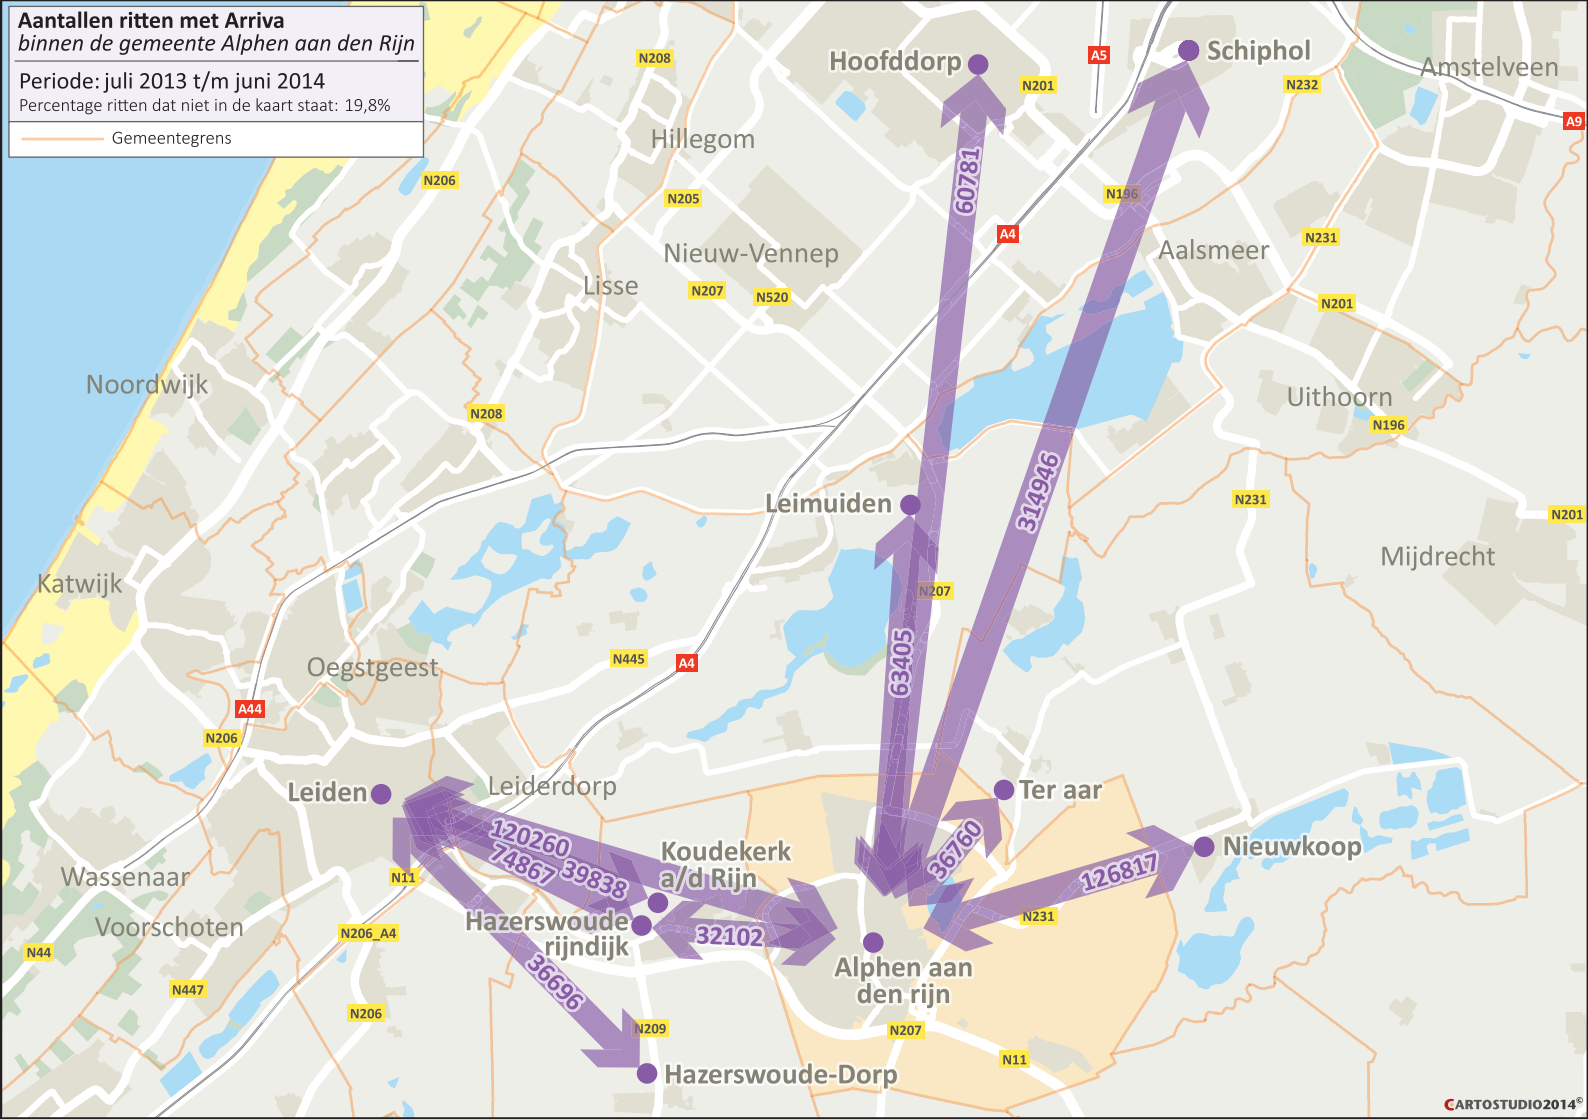

**Aantallen ritten met Arriva
binnen de gemeente Alphen aan den Rijn**

Periode: juli 2013 t/m juni 2014
Percentage ritten dat niet in de kaart staat: 19,8%

— Gemeentegrens

**Aantallen ritten met Arriva
binnen de gemeente Bergambacht**

Periode: juli 2013 t/m juni 2014
Percentage ritten dat niet in de kaart staat: 3,6%

— Gemeentegrens

Aantallen ritten met Arriva binnen de gemeente Bodegraven-Reeuwijk

Periode: juli 2013 t/m juni 2014
Percentage ritten dat niet in de kaart staat: 0,7%

Gemeentegrens

**Aantallen ritten met Arriva
binnen de gemeente Kaag en Braassem**

Periode: juli 2013 t/m juni 2014
Percentage ritten dat niet in de kaart staat: 23,4%

— Gemeentegrens

**Aantallen ritten met Arriva
binnen de gemeente Katwijk**