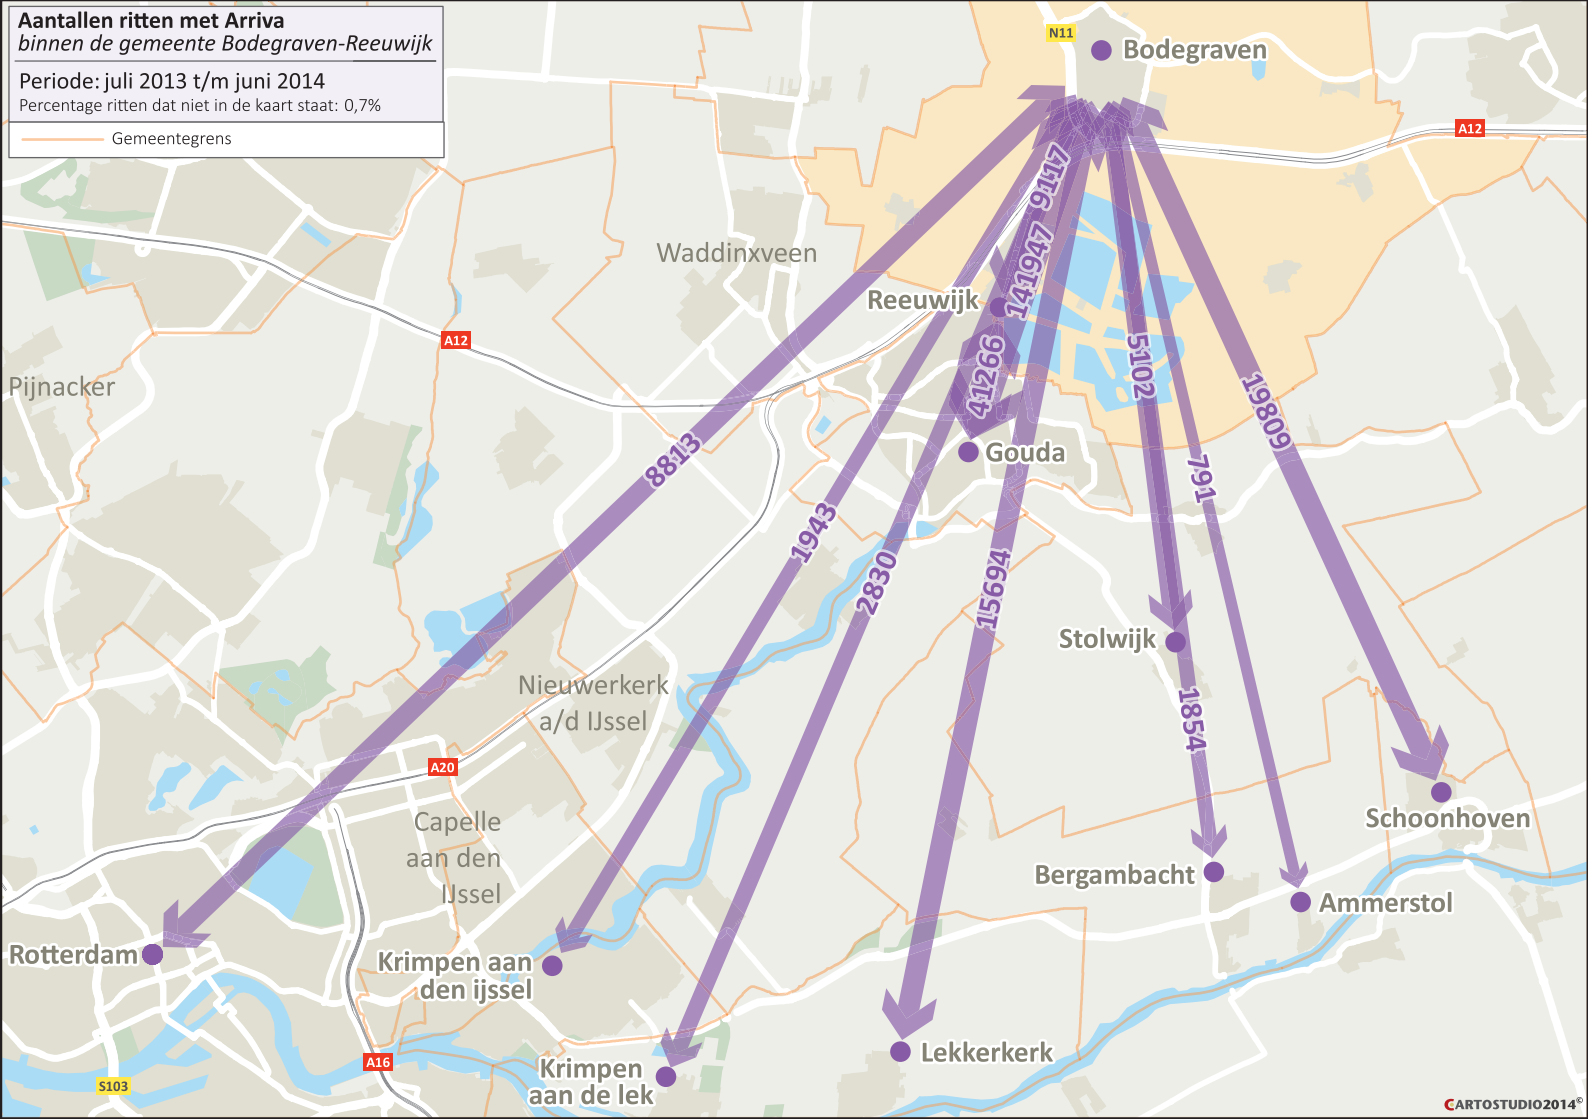

**Aantallen ritten met Arriva
binnen de gemeente Alphen aan den Rijn**

Periode: juli 2013 t/m juni 2014
Percentage ritten dat niet in de kaart staat: 19,8%

— Gemeentegrens

**Aantallen ritten met Arriva
binnen de gemeente Bergambacht**

Periode: juli 2013 t/m juni 2014
Percentage ritten dat niet in de kaart staat: 3,6%

— Gemeentegrens

Aantallen ritten met Arriva binnen de gemeente Bodegraven-Reeuwijk

Periode: juli 2013 t/m juni 2014
Percentage ritten dat niet in de kaart staat: 0,7%

Gemeentegrens

**Aantallen ritten met Arriva
binnen de gemeente Kaag en Braassem**

Periode: juli 2013 t/m juni 2014
Percentage ritten dat niet in de kaart staat: 23,4%

— Gemeentegrens

**Aantallen ritten met Arriva
binnen de gemeente Katwijk**

— Gemeentegrens

Aantallen ritten met Arriva binnen de gemeente Nieuwkoop

Periode: juli 2013 t/m juni 2014
Percentage ritten dat niet in de kaart staat: 5%

Gemeentegrens

Aantallen ritten met Arriva binnen de gemeente Noordwijkerhout