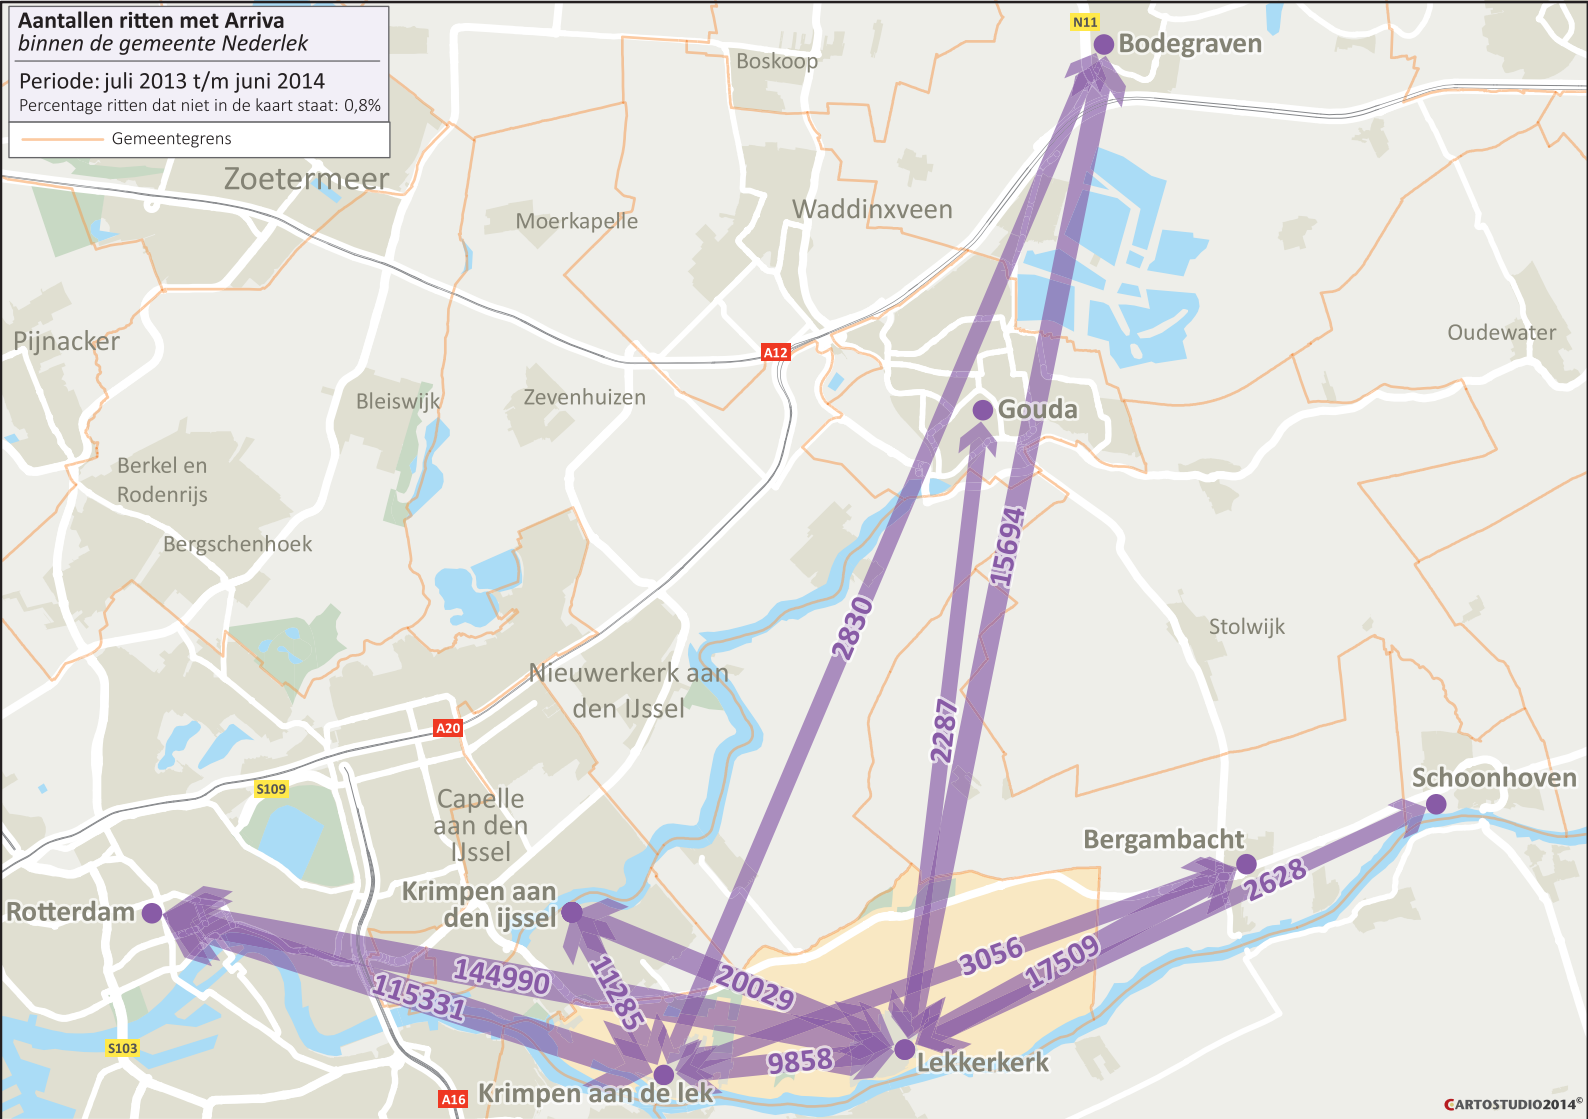

Gemeentegrens

**Aantallen ritten met Arriva
binnen de gemeente Kaag en Braassem**

Periode: juli 2013 t/m juni 2014
Percentage ritten dat niet in de kaart staat: 23,4%

— Gemeentegrens

**Aantallen ritten met Arriva
binnen de gemeente Katwijk**

Periode: juli 2013 t/m juni 2014

Percentage ritten dat niet in de kaart staat: 0,9%

Gemeentegrens

**Aantallen ritten met Arriva
binnen de gemeente Nederlek**

Periode: juli 2013 t/m juni 2014

Percentage ritten dat niet in de kaart staat: 0,8%

— Gemeentegrens

Aantallen ritten met Arriva binnen de gemeente Nieuwkoop

Periode: juli 2013 t/m juni 2014
Percentage ritten dat niet in de kaart staat: 5%

Gemeentegrens

Aantallen ritten met Arriva binnen de gemeente Noordwijkerhout