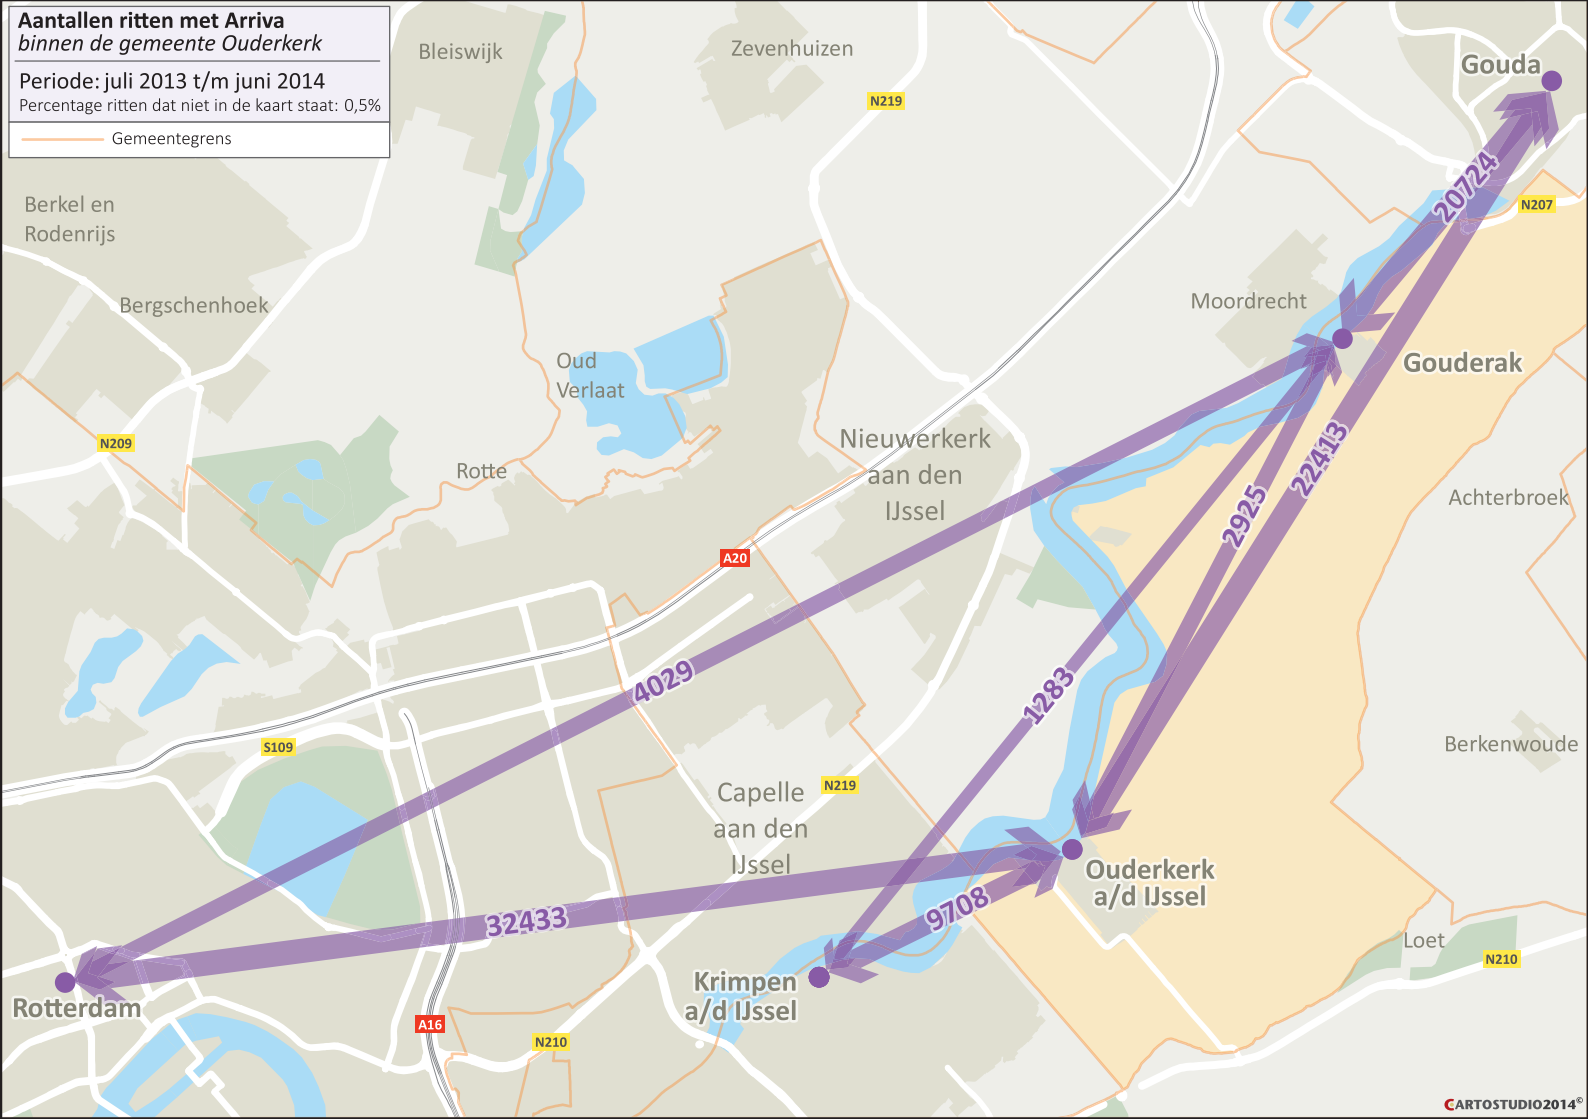

Aantallen ritten met Arriva binnen de gemeente Ouderkerk

Periode: juli 2013 t/m juni 2014

Percentage ritten dat niet in de kaart staat: 0,5%

— Gemeentegrens