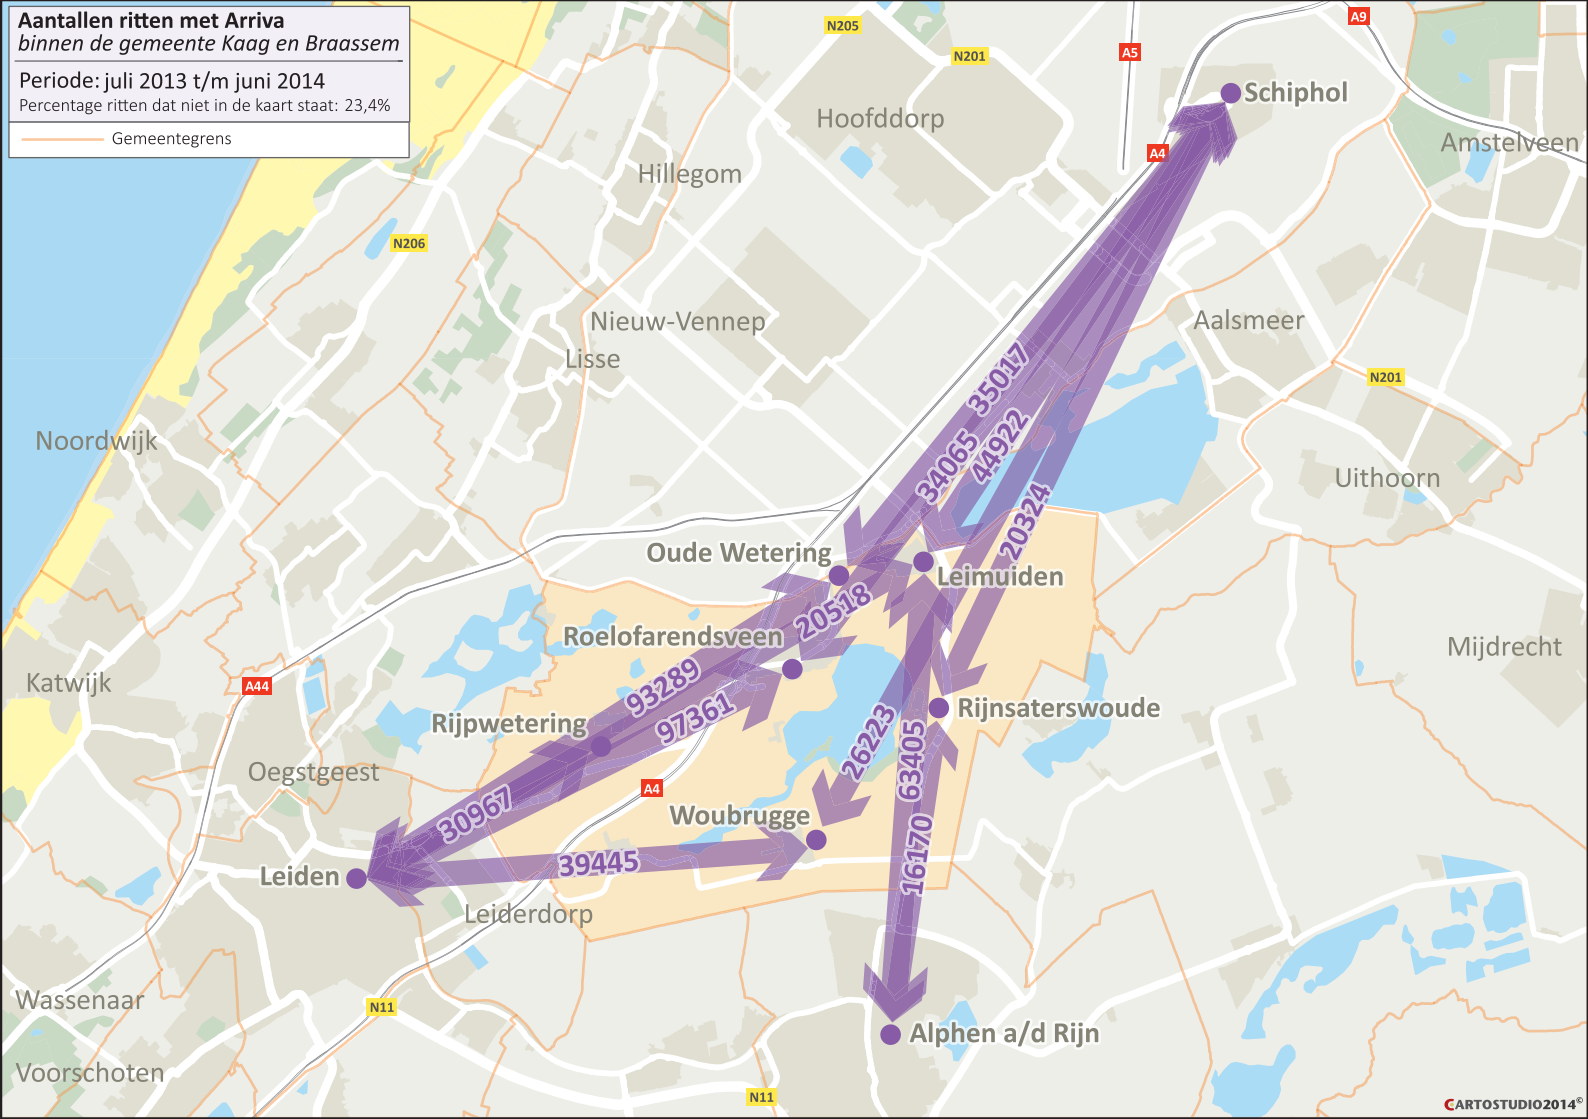

**Aantallen ritten met Arriva
binnen de gemeente Alphen aan den Rijn**

Periode: juli 2013 t/m juni 2014
Percentage ritten dat niet in de kaart staat: 19,8%

— Gemeentegrens

**Aantallen ritten met Arriva
binnen de gemeente Bergambacht**

Periode: juli 2013 t/m juni 2014
Percentage ritten dat niet in de kaart staat: 3,6%

— Gemeentegrens

Aantallen ritten met Arriva binnen de gemeente Bodegraven-Reeuwijk

Periode: juli 2013 t/m juni 2014
Percentage ritten dat niet in de kaart staat: 0,7%

Gemeentegrens

**Aantallen ritten met Arriva
binnen de gemeente Kaag en Braassem**

Periode: juli 2013 t/m juni 2014
Percentage ritten dat niet in de kaart staat: 23,4%

— Gemeentegrens

**Aantallen ritten met Arriva
binnen de gemeente Katwijk**