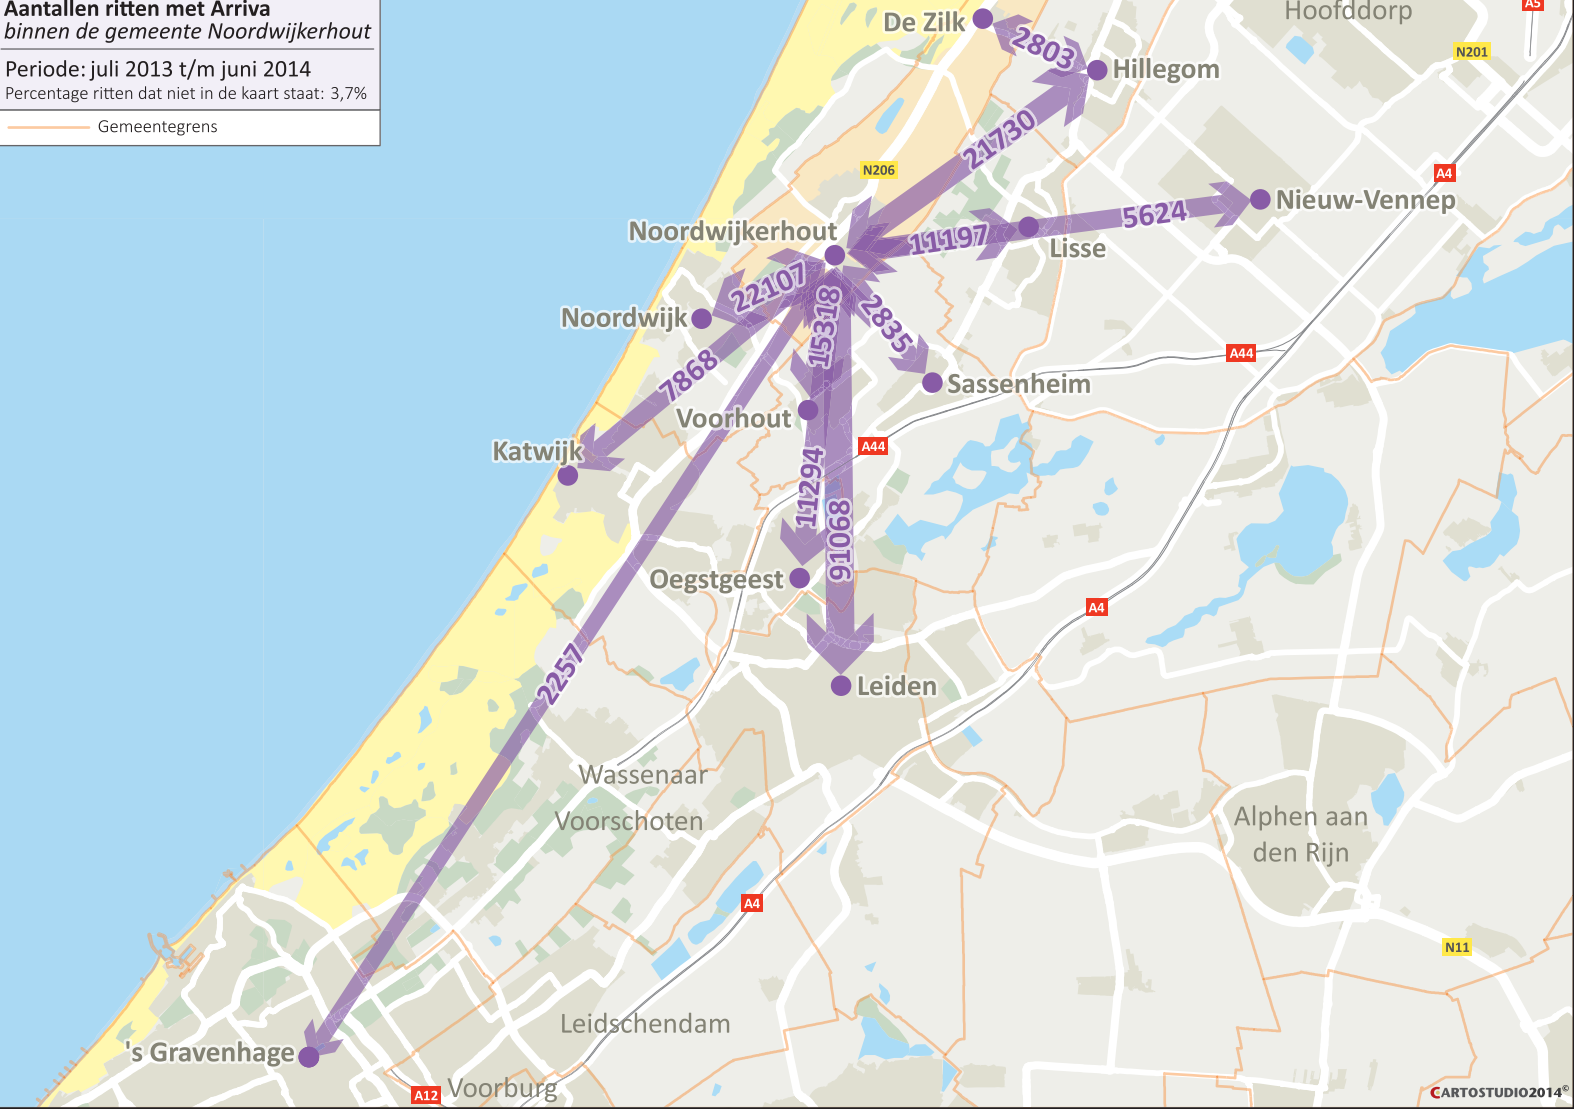

Aantallen ritten met Arriva binnen de gemeente Noordwijkerhout

Periode: juli 2013 t/m juni 2014
Percentage ritten dat niet in de kaart staat: 3,7%

— Gemeentegrens