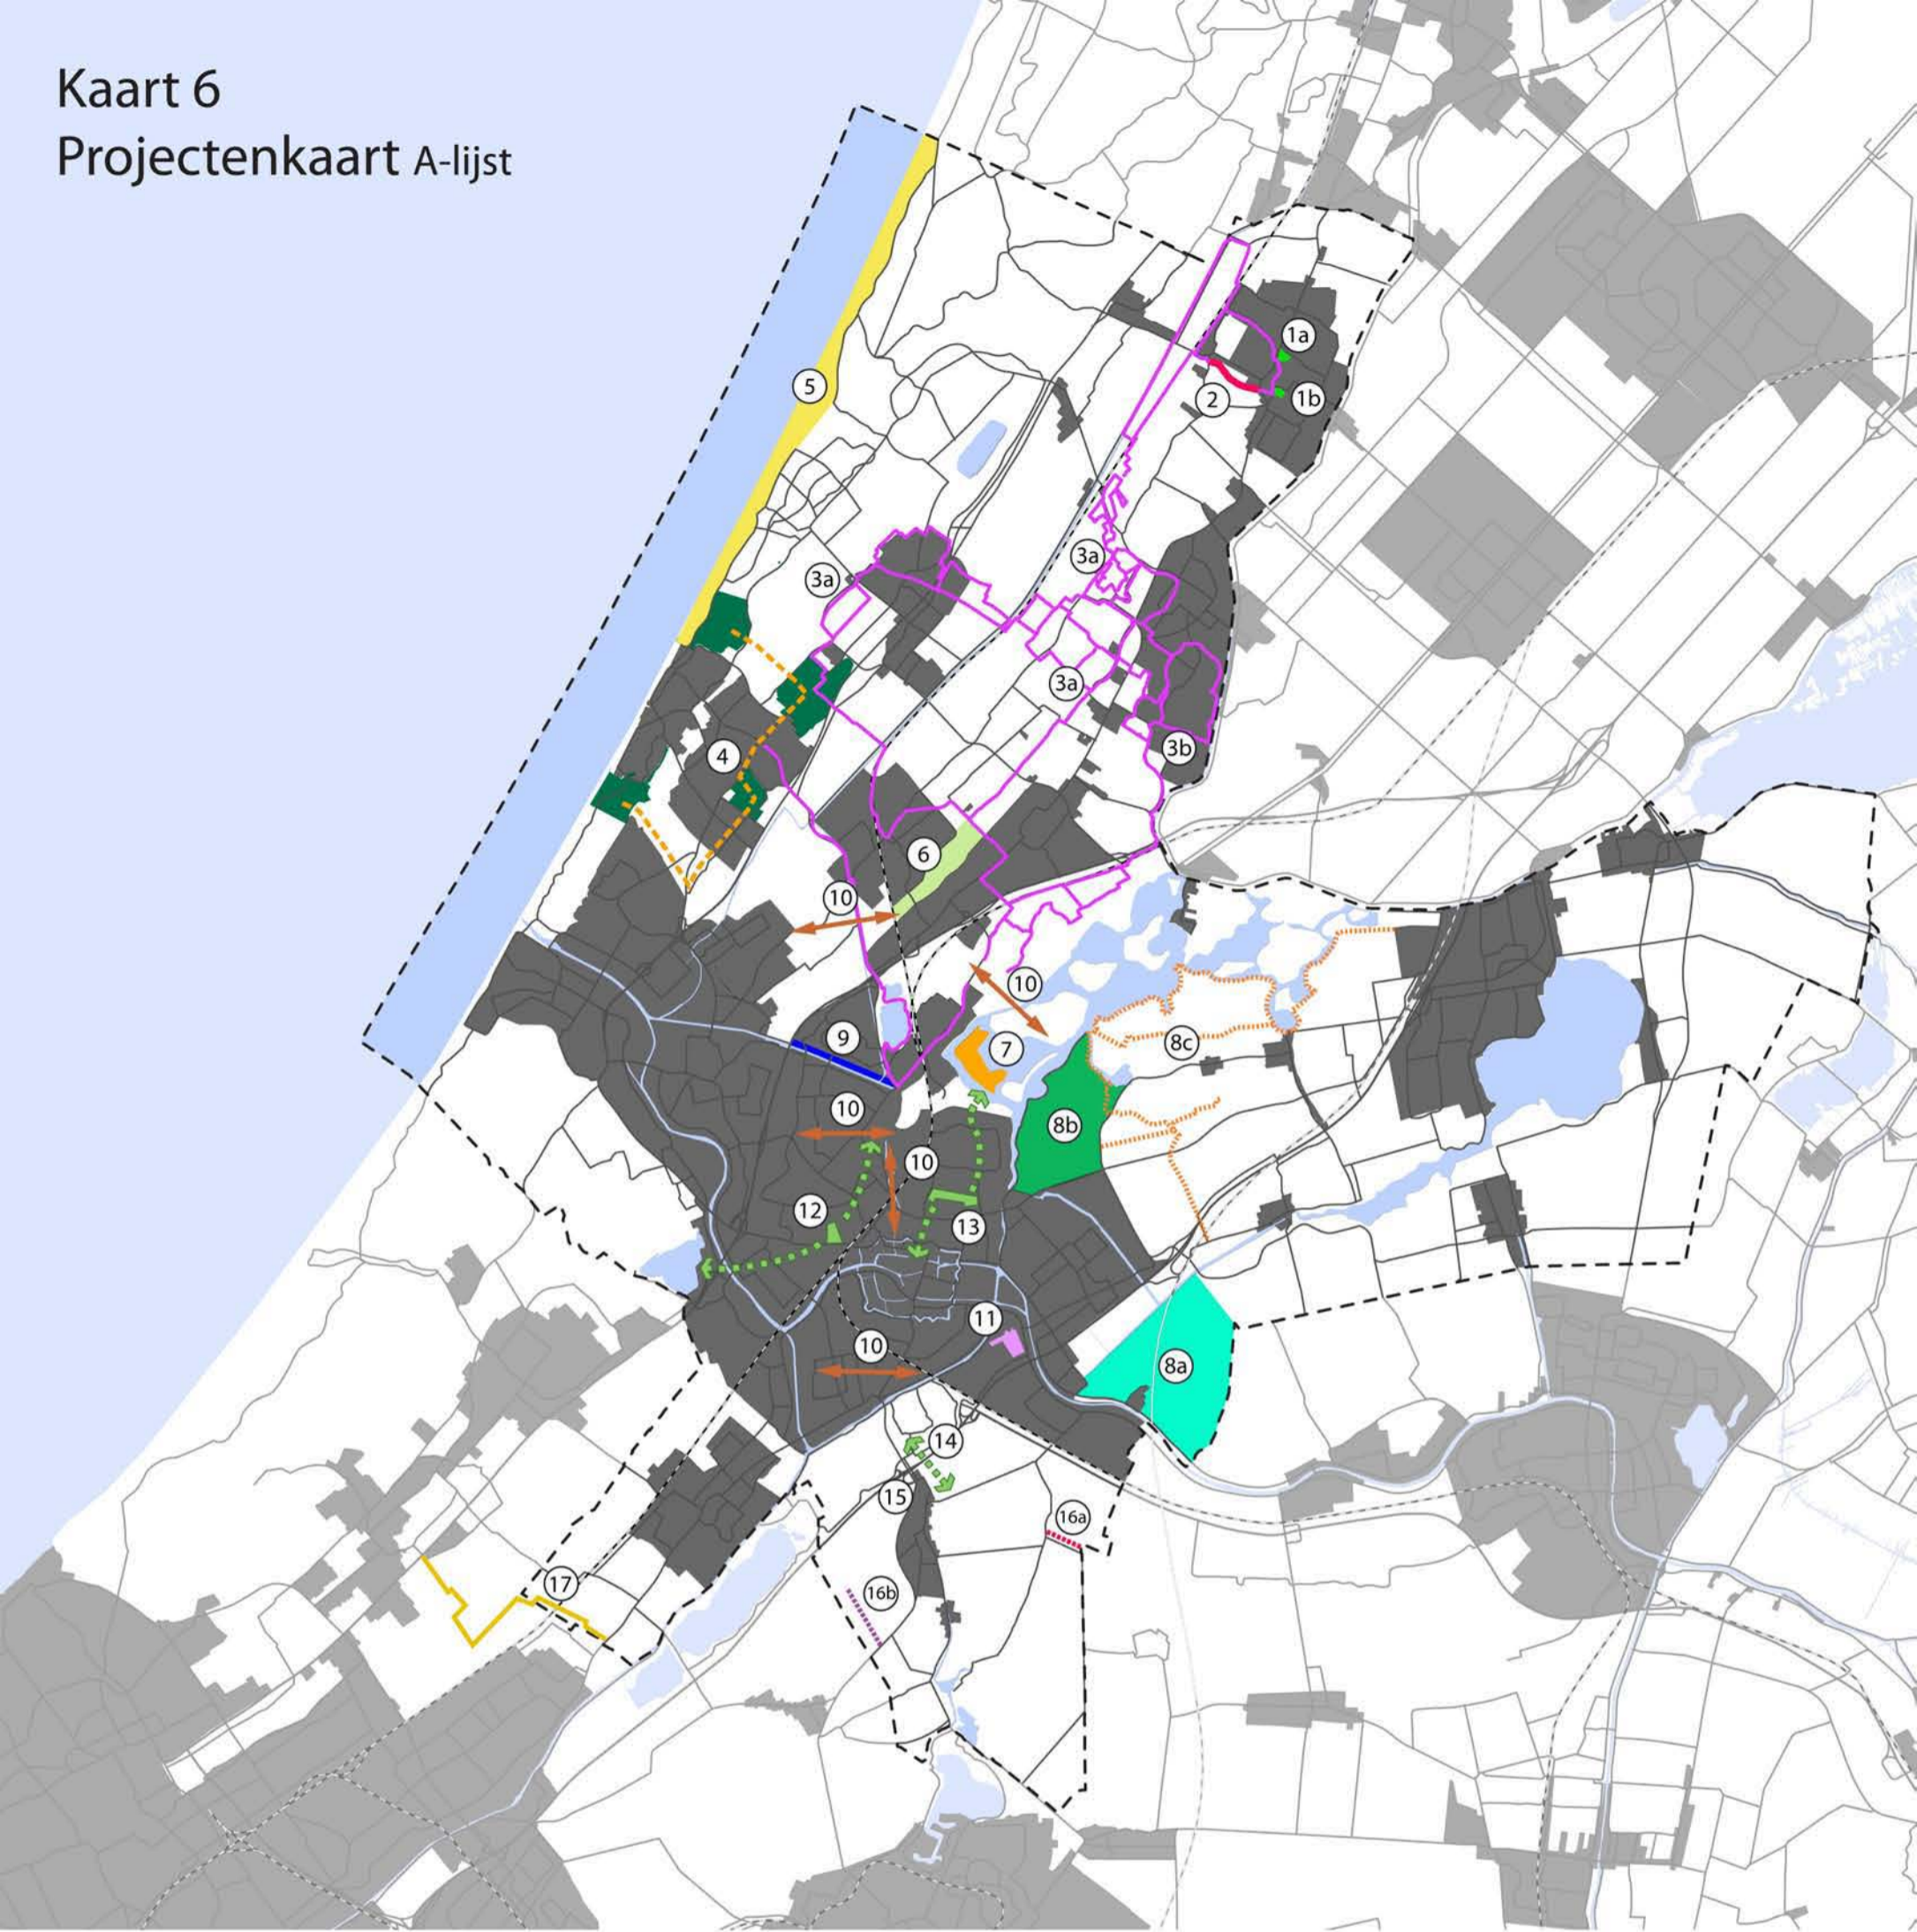

# Kaart 6

## Projectenkaart A-lijst

- 1a 1b** Verbinden en opwaarderen (voormalige) landgoederen Hillegom; a. Burg. Van Nispenpark; b. Herstel Hoftuin
- 2** Oude Hillegommerbeek
- 3a 3b** Wandelnetwerk Bollenstreek; a. NS wandelroutes; b. Uitbreiding ommetjes Lisse
- 4** Landgoederenverbinding Noordwijk
- 5** natuur- en belevingswaarde van strand en duin
- 6** Roode Molenpolder
- 7** Eiland Koudenhoorn
- 8a** Samen voor groen, tussen Kagerplassen en Oude Rijn  
a. Polder Achthoven
- 8b** b. Boterhuispolder
- 8c** c. Ade gebied

- 9** Noordoever Oegstgeesterkanaal; Oegstgeest
- 10** Blauwgroene ring rond Leiden (Biodiversiteitsactieplan)
- 11** Regionaal, archeologisch Park Matilo
- 12** Stad-land verbinding Leiden West
- 13** Stad-land verbinding Leiden Noord
- 14** Stad-land verbinding Leiden Oost
- 15** Recreatief transferium Zoeterwoude
- 16a** Ecologische en recreatieve verbindingen Zoeterwoude  
a. Weddepad
- 16b** b. Hellepad
- 17** De Grote Zwabber; boardwalk