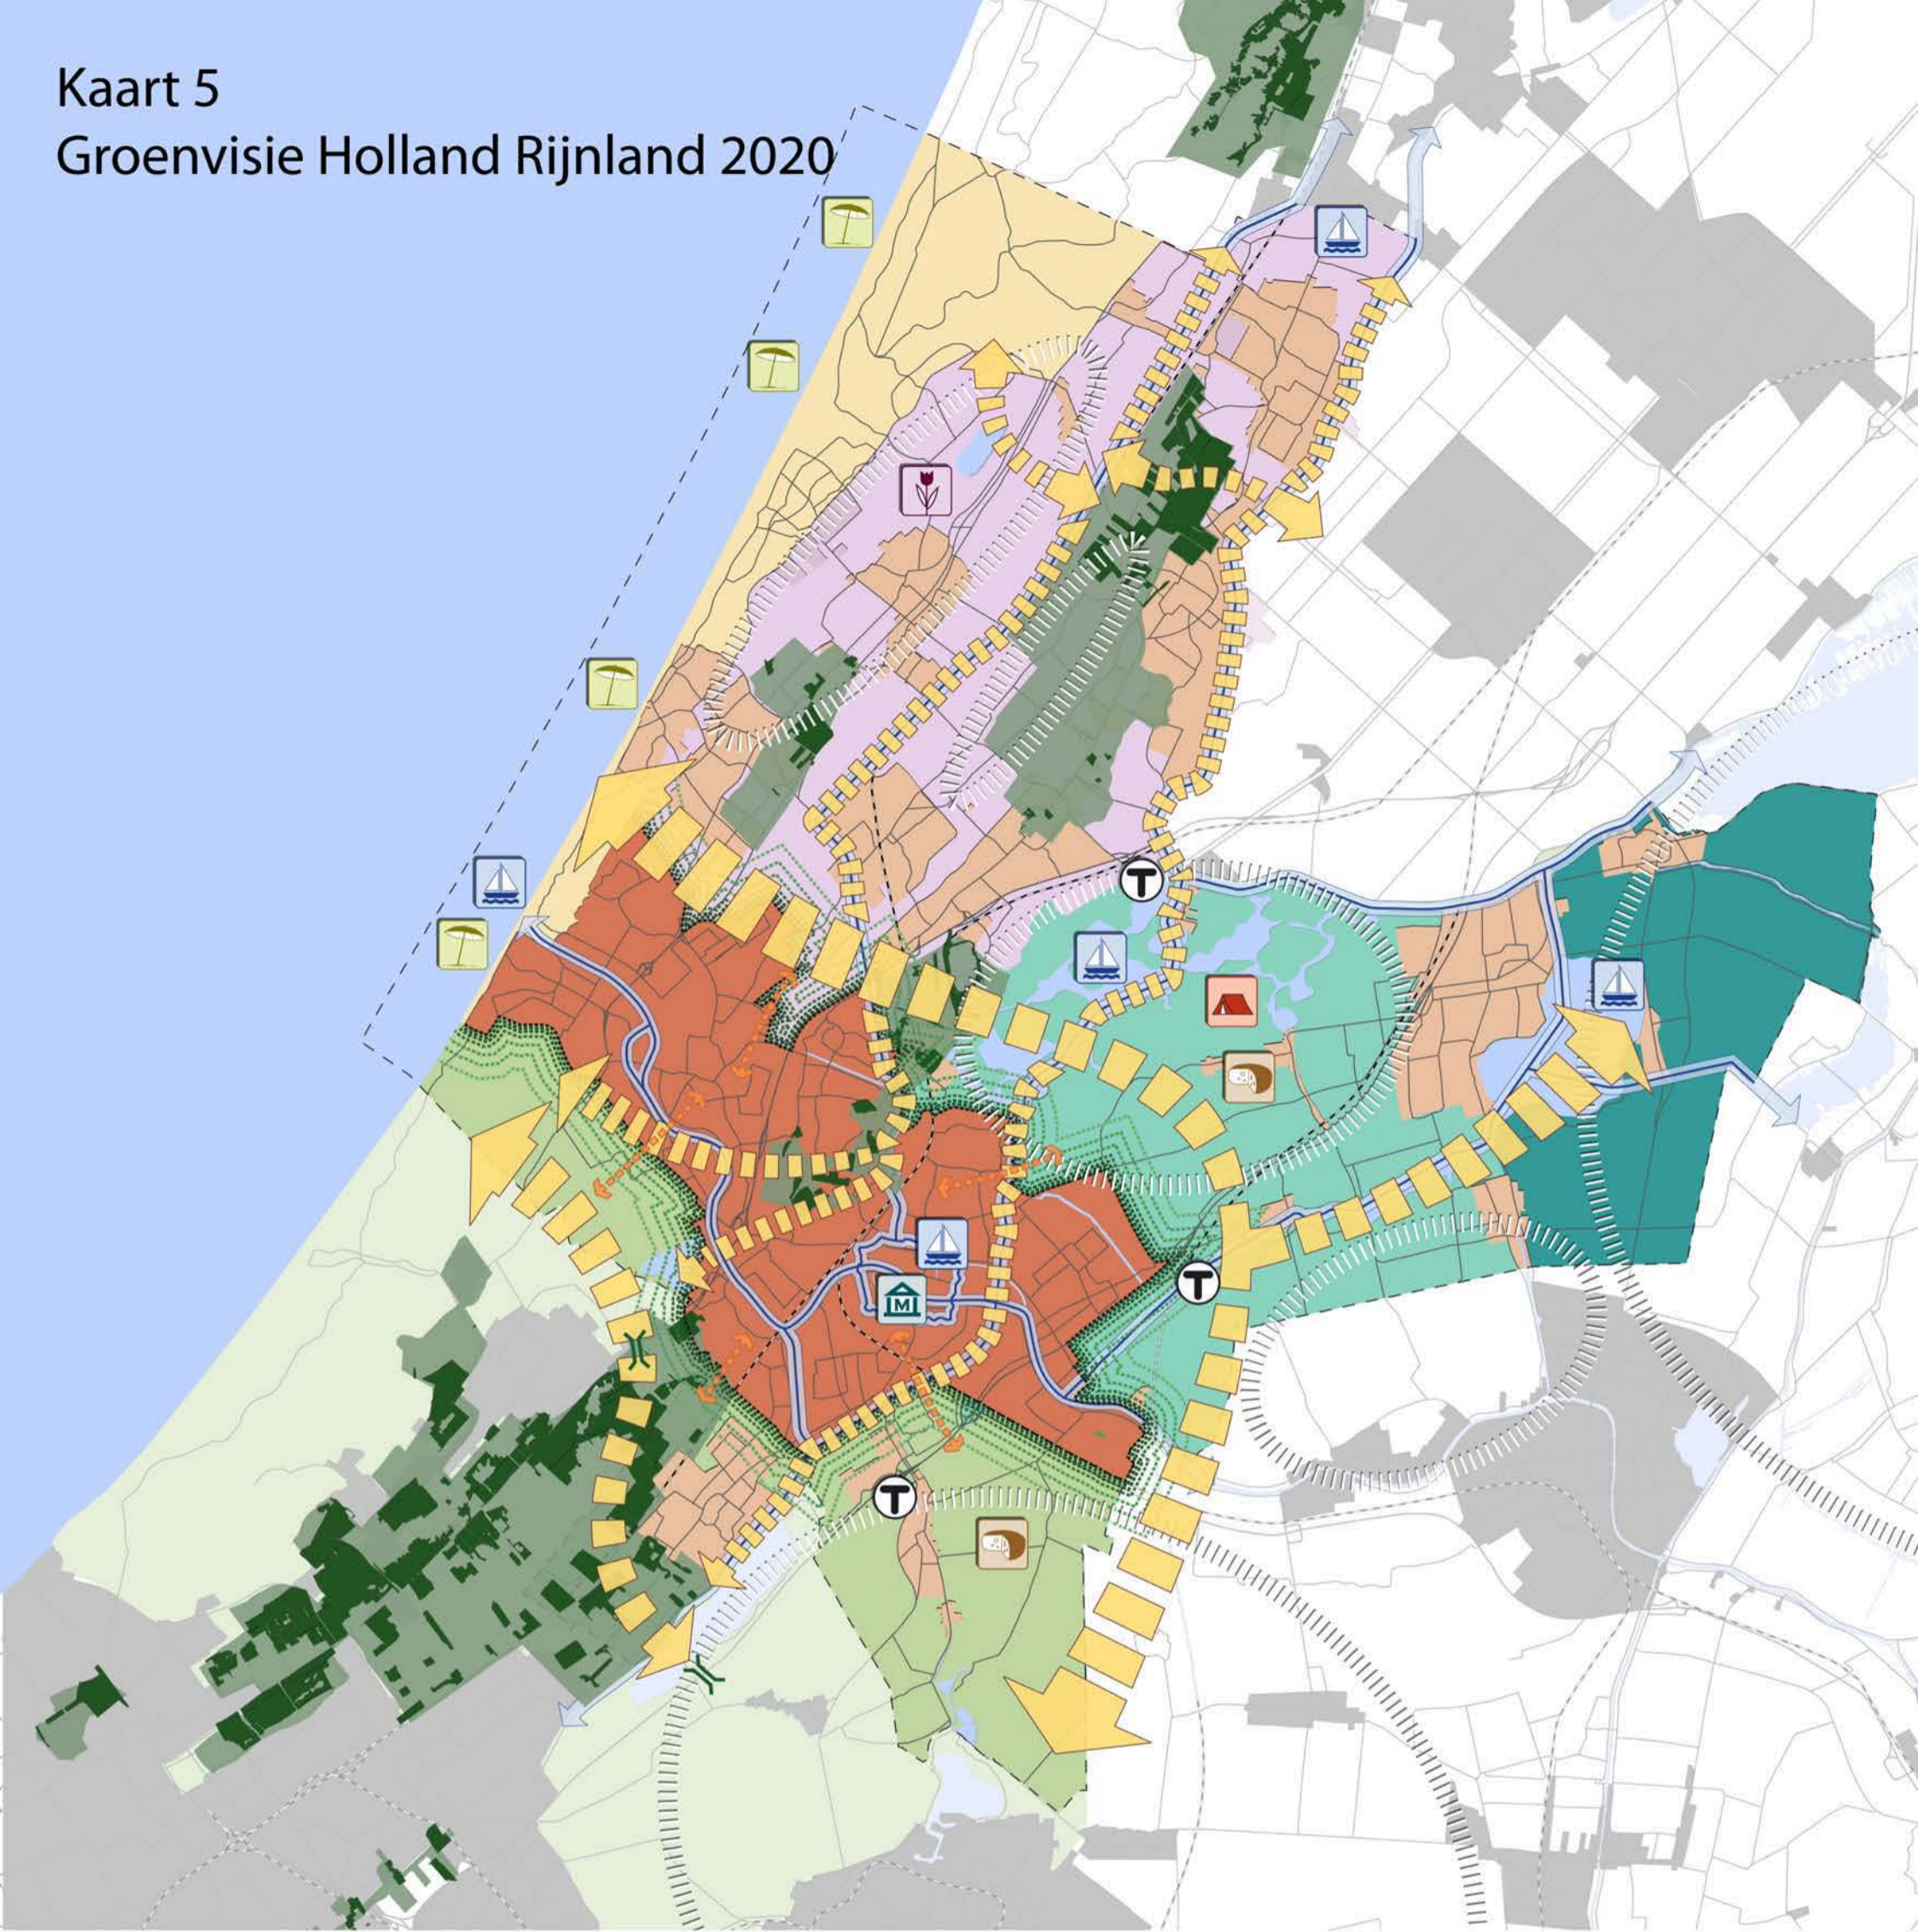

Kaart 5 Groenvisie Holland Rijnland 2020

- | | | | |
|---|---|---|--|
|  | Kustzone |  | Hoefijzer om de stad: intensieve recreatie aansluitend aan bebouwd gebied, extensief recreatief medegebruik in open gebied |
|  | Bollenstreek |  | Ecoducten |
|  | Veenweide en plassen |  | Recreatieve transferia |
|  | Droogmakerijen |  | Kleinschalige verblijfsrecreatie |
|  | Aaneengesloten stedelijke agglomeratie |  | Agrotoerisme |
|  | Behouden van de openheid van het landelijk gebied |  | Waterrecreatie |
|  | Groene en recreatieve verbindingen |  | Kustrecreatie |
|  | Blauwe en recreatieve verbindingen |  | Bollenrecreatie |
|  | Stad/land verbindingen |  | Stadsrecreatie |
|  | De landgoederenzone, een robuuste regionale park structuur met recreatieve landgoederenroutes | | |