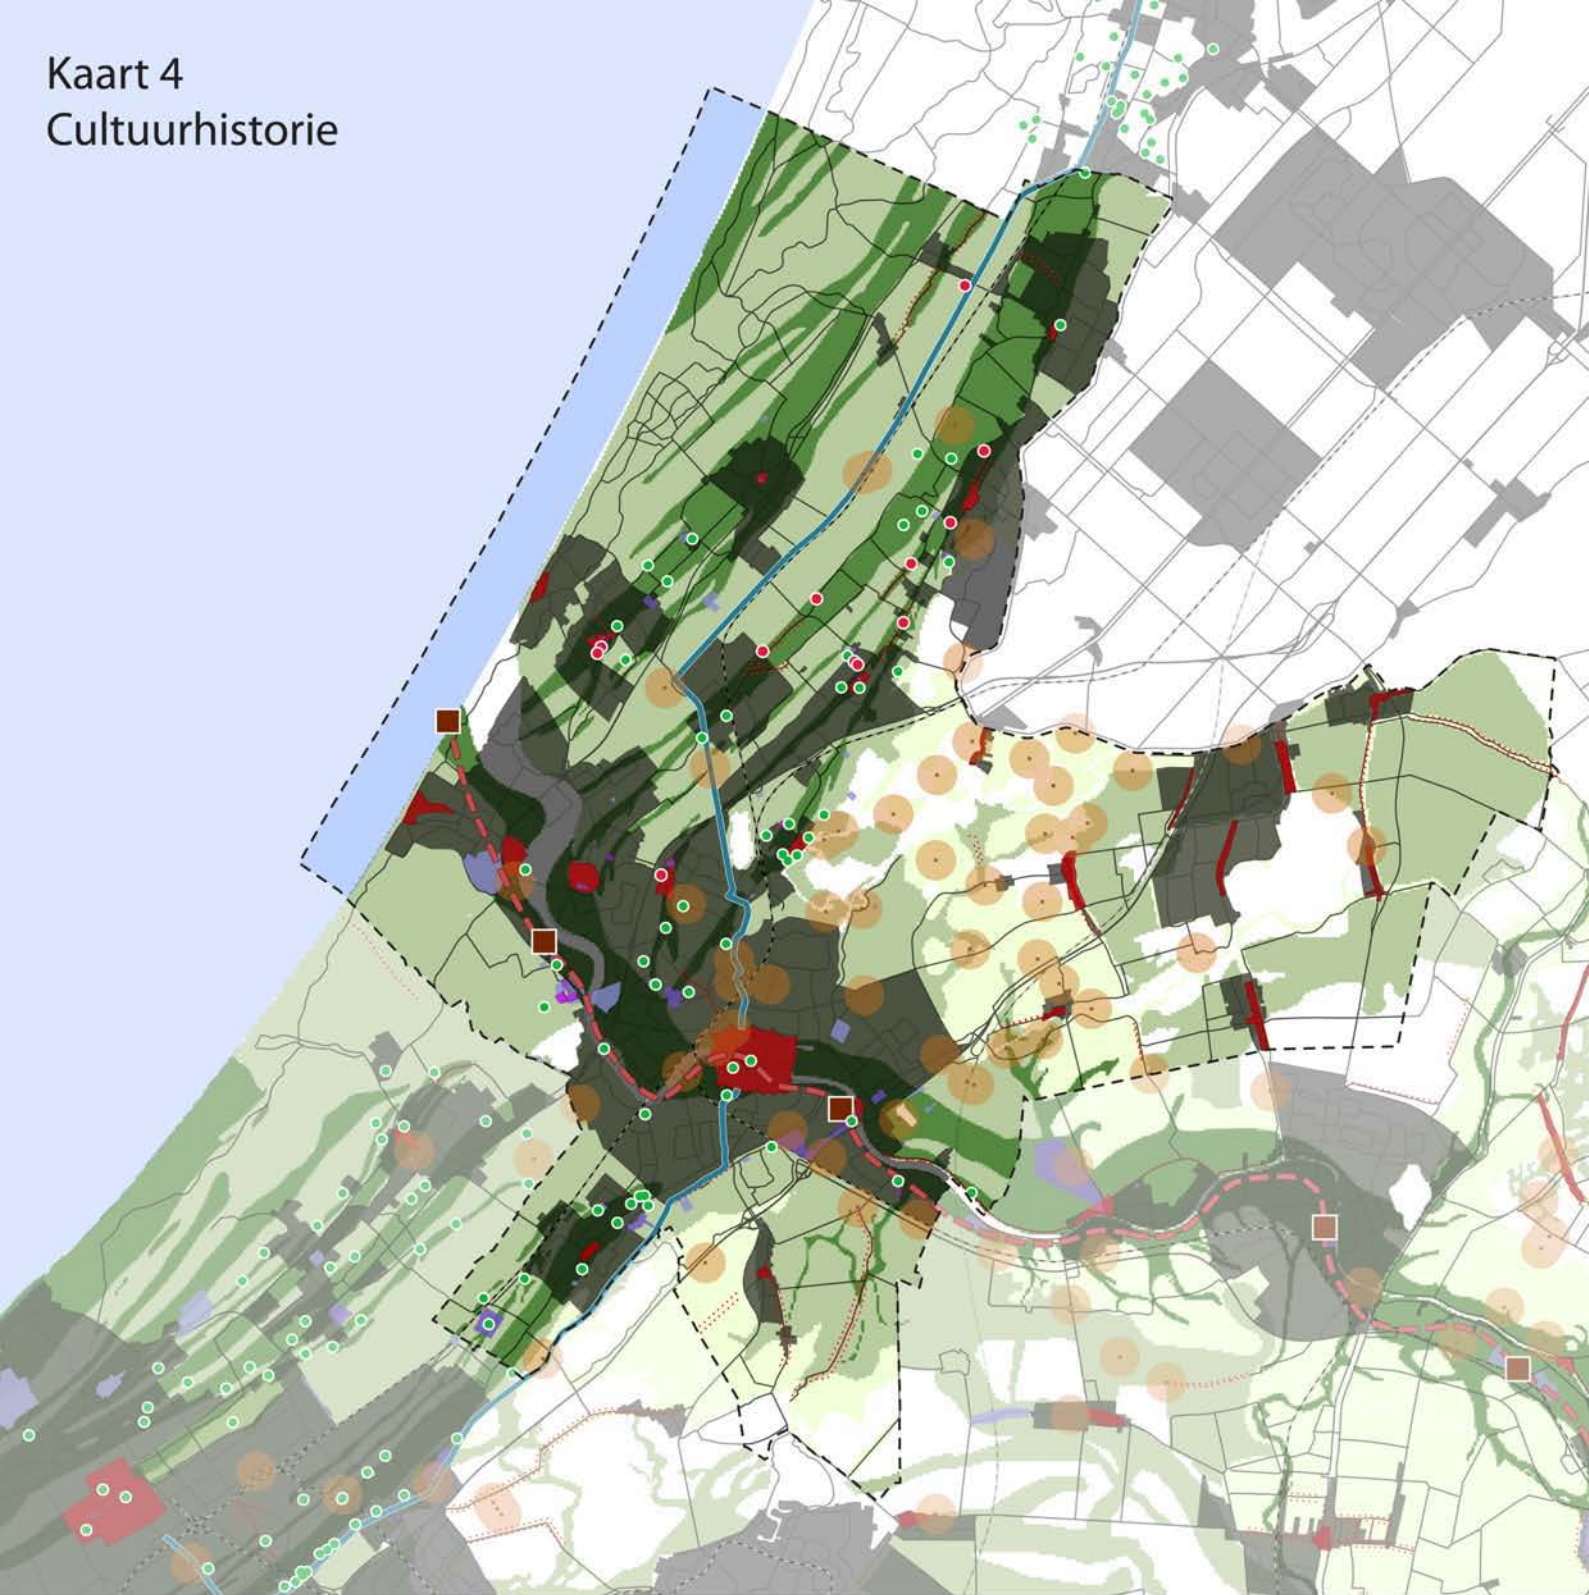

Kaart 4 Cultuurhistorie

- | | | | |
|---|---|---|--|
|  | Historische kernen |  | Archeologisch monument, beschermd |
|  | Molens |  | Archeologisch monument, zeer hoge waarde |
|  | Monumentale bollenschuren |  | Archeologisch monument, hoge waarde |
|  | Landgoed/buitenplaats |  | Hoge trefkans archeologie |
|  | Trekvaart |  | Middelgrote trefkans archeologie |
|  | Linten
(volgens cultuurhistorische kaart provincie Zuid-Holland) |  | Lage trefkans archeologie |
|  | Limes | | |
|  | Limesforten | | |