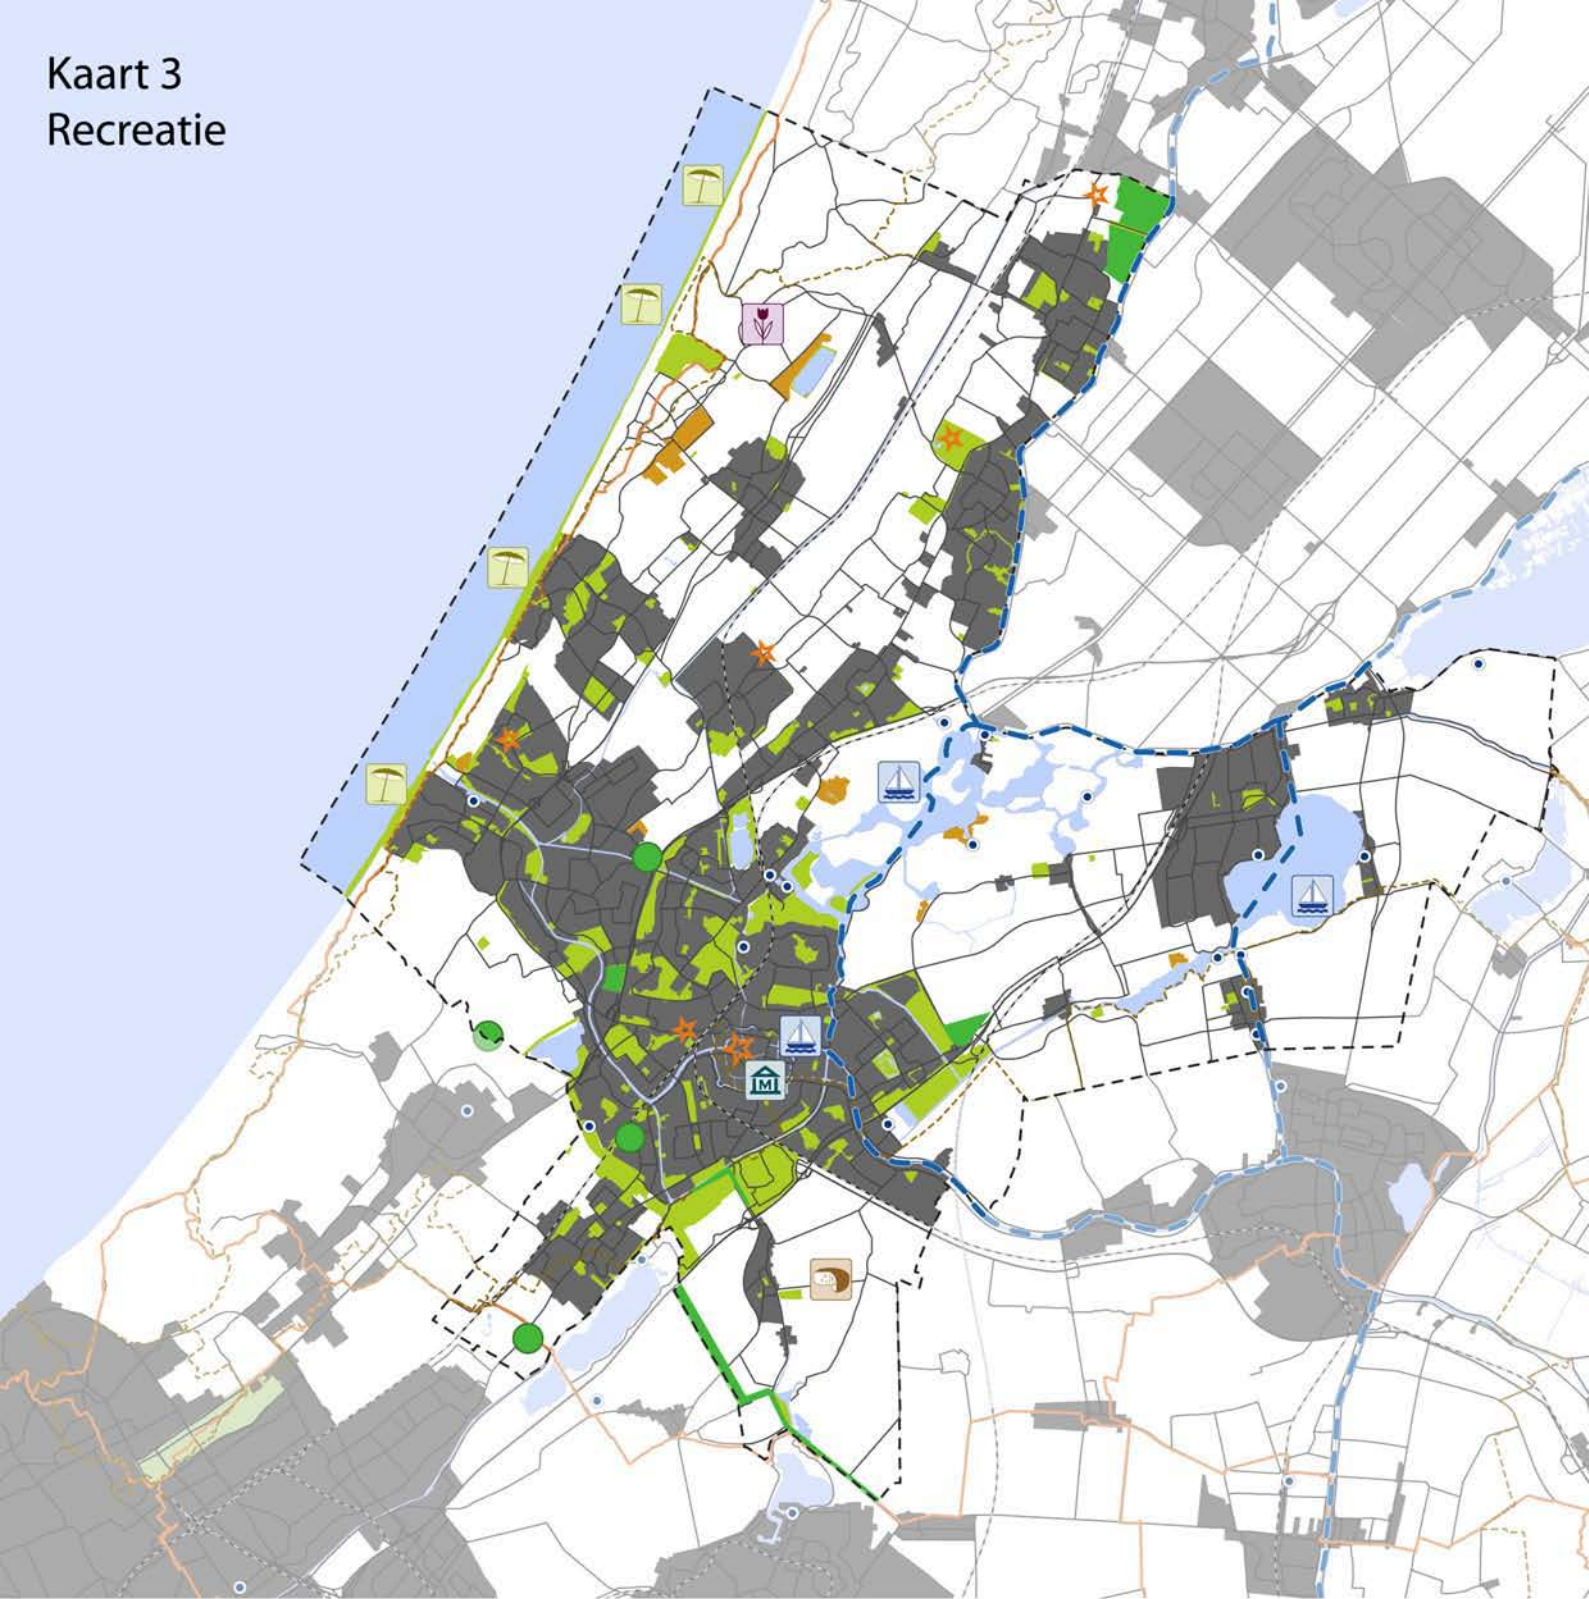

Kaart 3 Recreatie

- | | | | |
|--|---------------------------------------|---|---------------------------------------|
|  | Agrarische recreatie |  | Openluchtrecreatie en stedelijk groen |
|  | Waterrecreatie |  | Verblijfsrecreatie |
|  | Bollenrecreatie: tulp in Bollenstreek |  | Grote recreatieve trekkers |
|  | Stadsrecreatie |  | Standemastroutes |
|  | Kustrecreatie | | |
|  | LAW (langeafstandswandelroutes) | | |
|  | LAF (langeafstandsfietsroutes) | | |
|  | Jachthavens | | |
|  | Zuidvleugel Zichtbaar Groener | | |