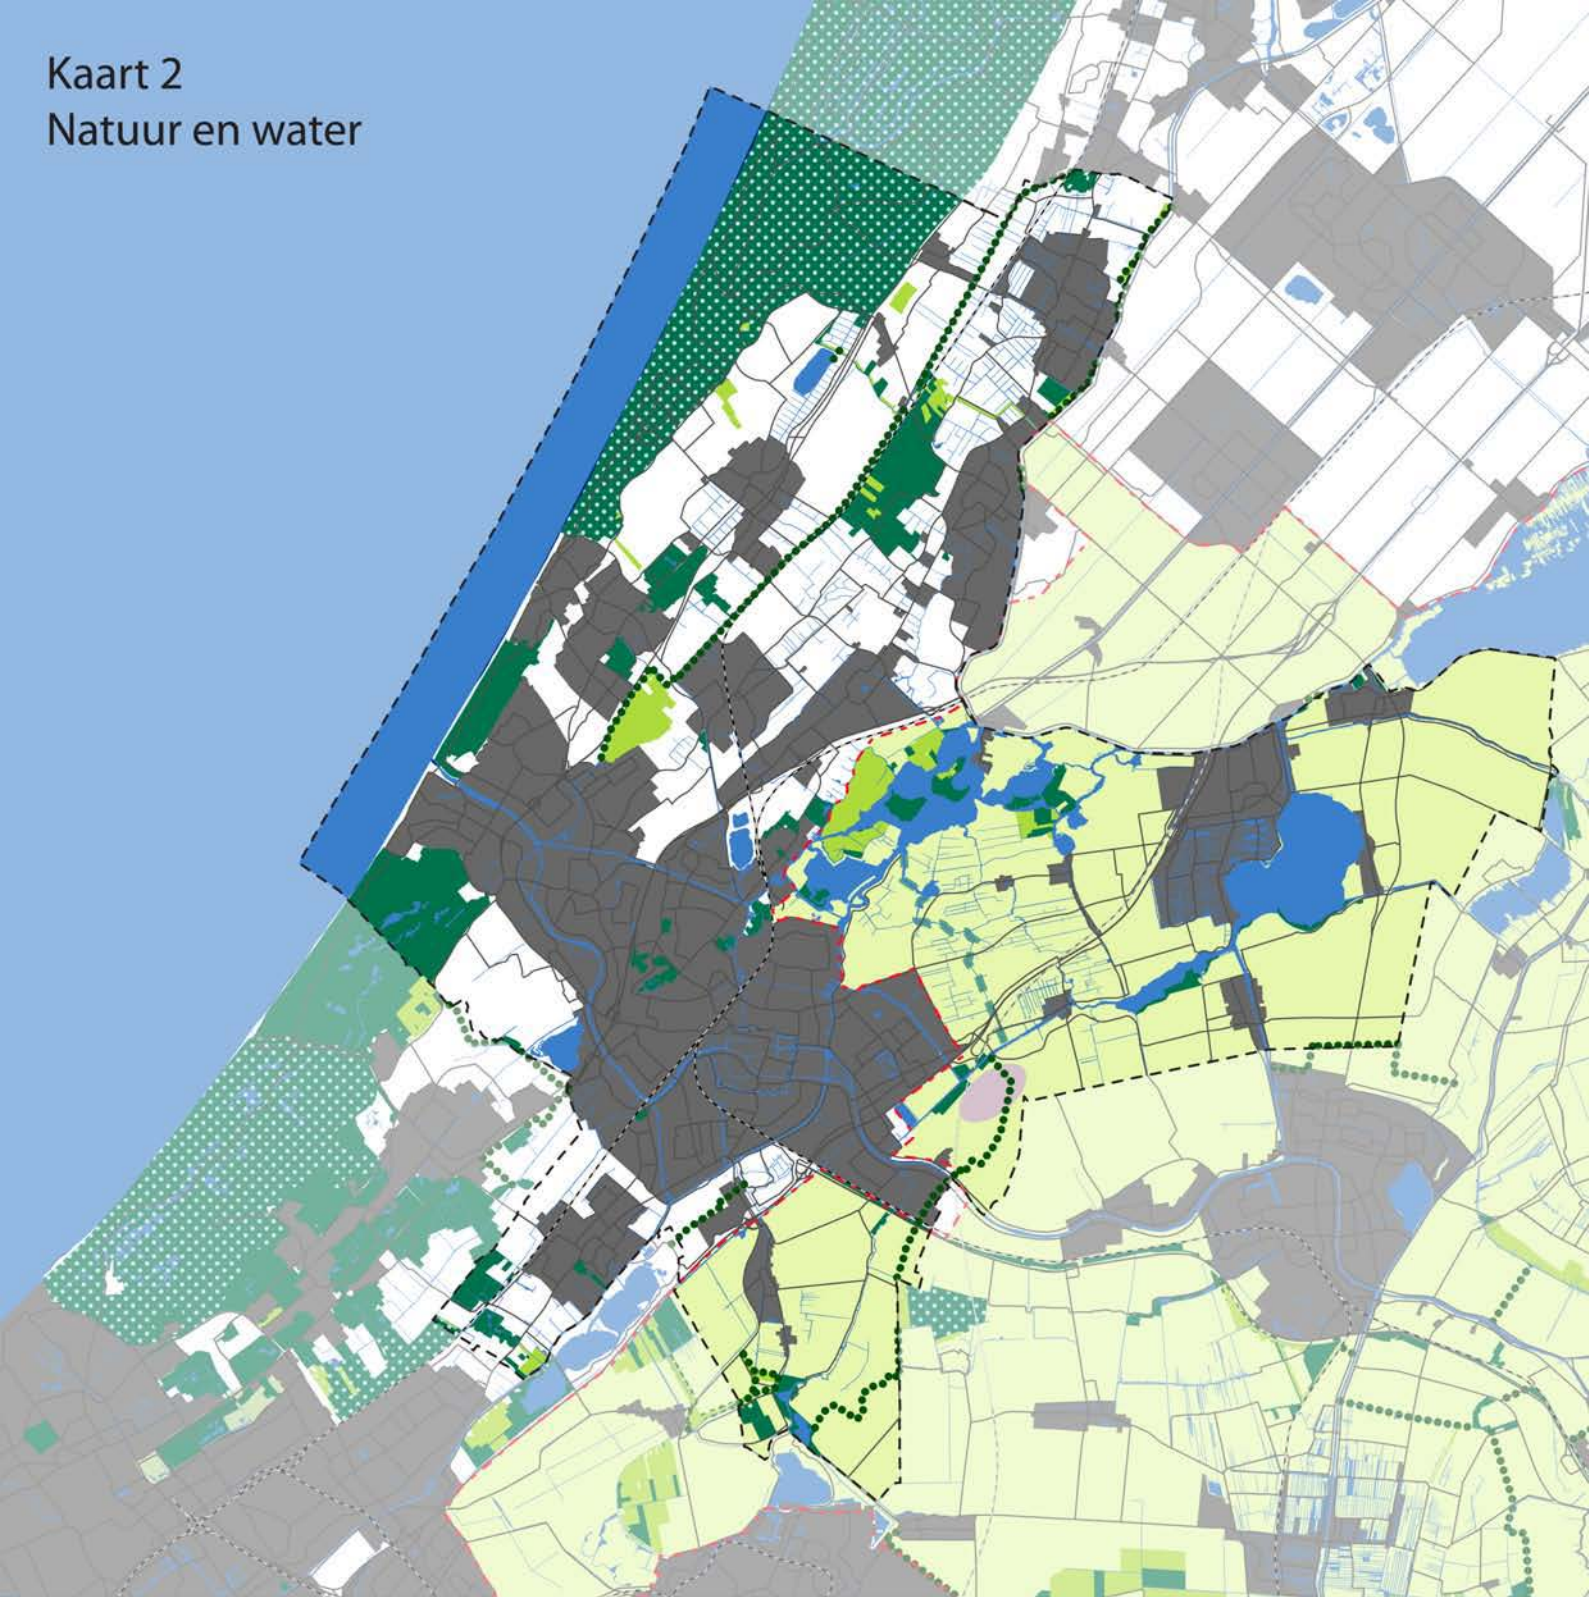

## Kaart 2 Natuur en water

-  Oppervlaktewater
-  Vernatting
-  TOP-gebieden verdroging

-  pEHS, bestaand
-  pEHS, nieuw
-  pEHS, zoekgebied
-  Ecologische verbindingzone
-  Groene Hart